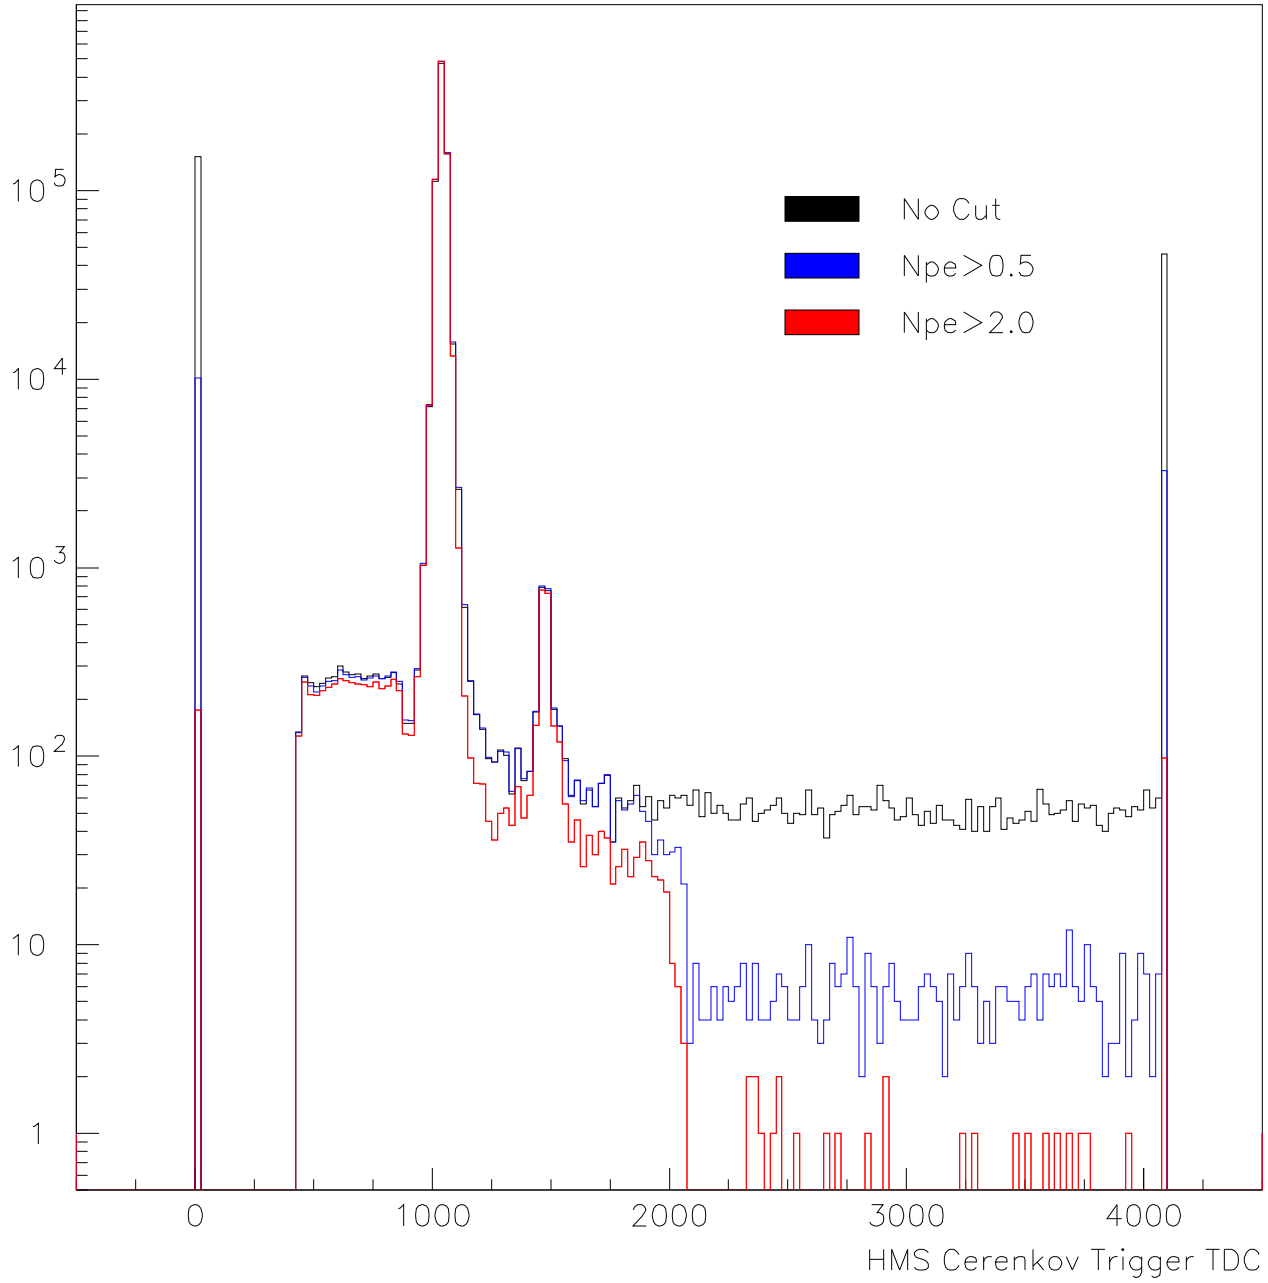

Run 17234 – Rate 0.5kHz

Run 16958 – Rate 16kHz

Run 16959 – Rate 16kHz

Run 17453 – Rate 160kHz

Run 47509 – Rate 7kHz

Run 47510 – Rate 51kHz

Run 47511 – Rate 51kHz

Run 47479 - Rate 64kHz

Run 47480 – Rate 64kHz

Run 47481 – Rate 64kHz

Run 47296 – Rate 69kHz

Run 47245 – Rate 150kHz

Run 47246 – Rate 152kHz

Run 47192 – Rate 153kHz

Run 47267 – Rate 216kHz

Run 47243 – Rate 306kHz

Run 47244 – Rate 307kHz

Run 47191 – Rate 312kHz

Run 47483 – Rate 315kHz

Run 47266 – Rate 358kHz

Run 47297 – Rate 390kHz

Run 47242 – Rate 498kHz

Run 47241 – Rate 521kHz

Run 47190 – Rate 536kHz