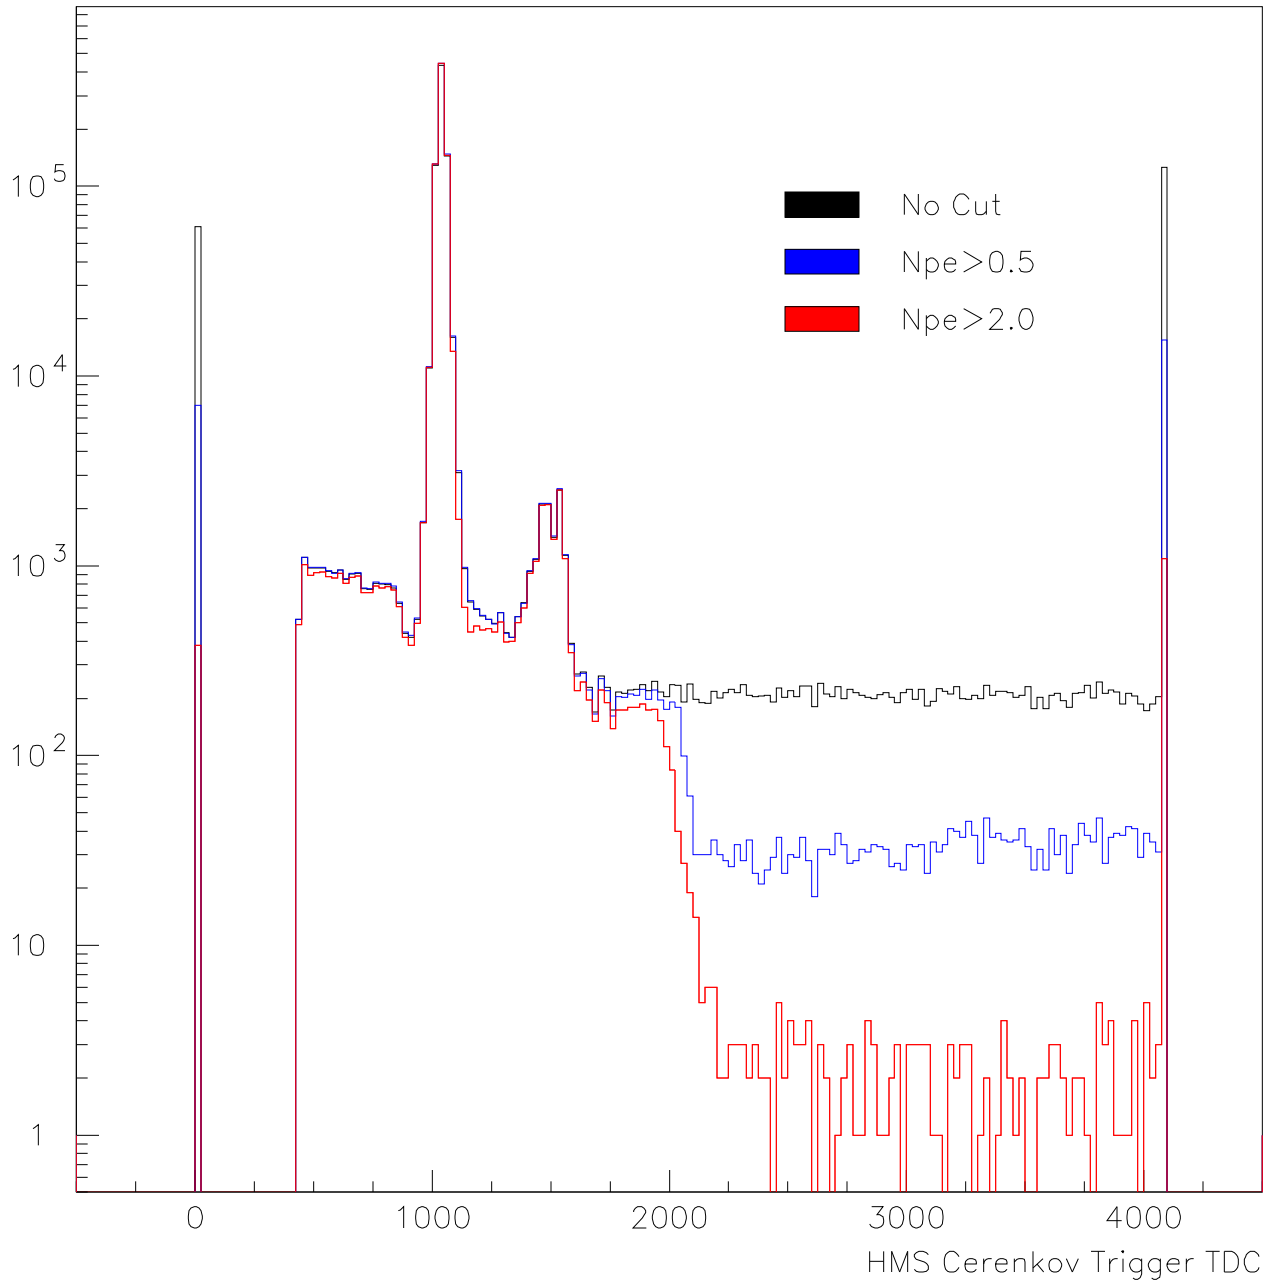

Run 17234 – Rate 0.5kHz

Run 16958 – Rate 16kHz

Run 16959 – Rate 16kHz

Run 17453 – Rate 160kHz

Run 47509 – Rate 7kHz

Run 47510 – Rate 51kHz

Run 47511 – Rate 51kHz

Run 47479 - Rate 64kHz

Run 47480 – Rate 64kHz

Run 47481 – Rate 64kHz

Run 47296 – Rate 69kHz

Run 47245 – Rate 150kHz

Run 47246 – Rate 152kHz

Run 47192 – Rate 153kHz

Run 47267 – Rate 216kHz

Run 47243 – Rate 306kHz

Run 47244 – Rate 307kHz

Run 47191 – Rate 312kHz

Run 47483 – Rate 315kHz

Run 47266 – Rate 358kHz

Run 47297 – Rate 390kHz

Run 47242 – Rate 498kHz

Run 47241 – Rate 521kHz

Run 47190 – Rate 536kHz