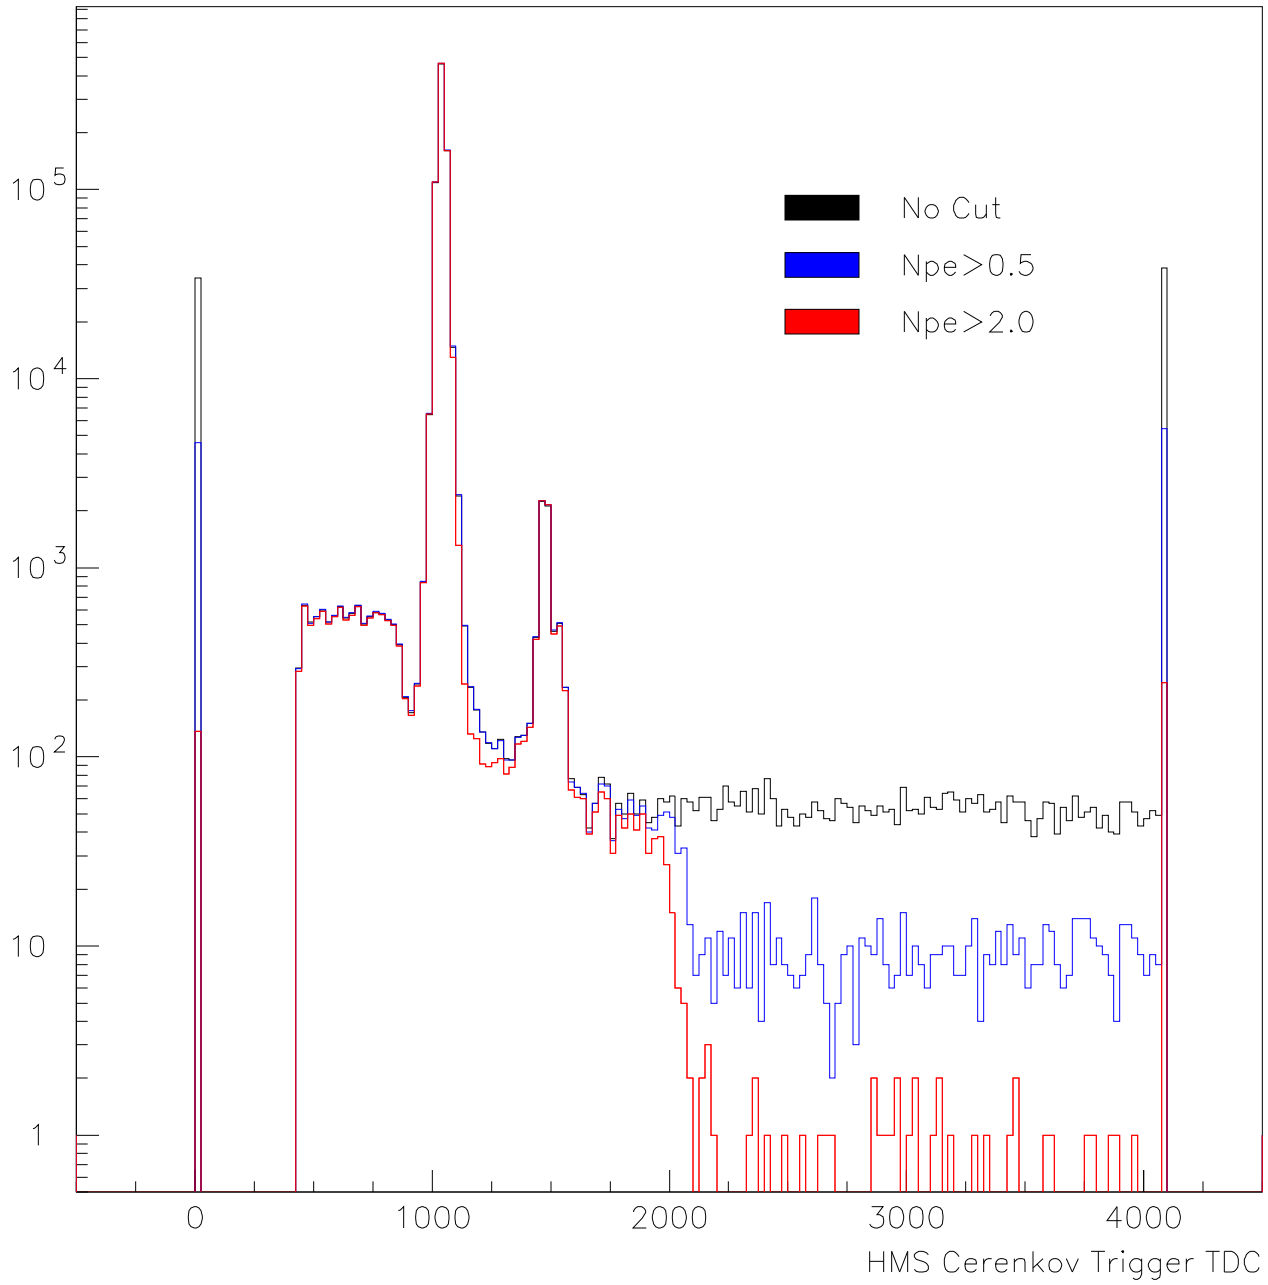

Run 17234 – Rate 0.5kHz

Run 16958 – Rate 16kHz

Run 16959 – Rate 16kHz

Run 17453 – Rate 160kHz

Run 47509 – Rate 7kHz

Run 47510 – Rate 51kHz

Run 47511 – Rate 51kHz

Run 47479 - Rate 64kHz

Run 47480 – Rate 64kHz

Run 47481 – Rate 64kHz

Run 47296 – Rate 69kHz

Run 47245 – Rate 150kHz

Run 47246 – Rate 152kHz

Run 47192 – Rate 153kHz

Run 47267 – Rate 216kHz

Run 47243 – Rate 306kHz

Run 47244 – Rate 307kHz

Run 47191 – Rate 312kHz

Run 47483 – Rate 315kHz

Run 47266 – Rate 358kHz

Run 47297 – Rate 390kHz

Run 47242 – Rate 498kHz

Run 47241 – Rate 521kHz

Run 47190 – Rate 536kHz