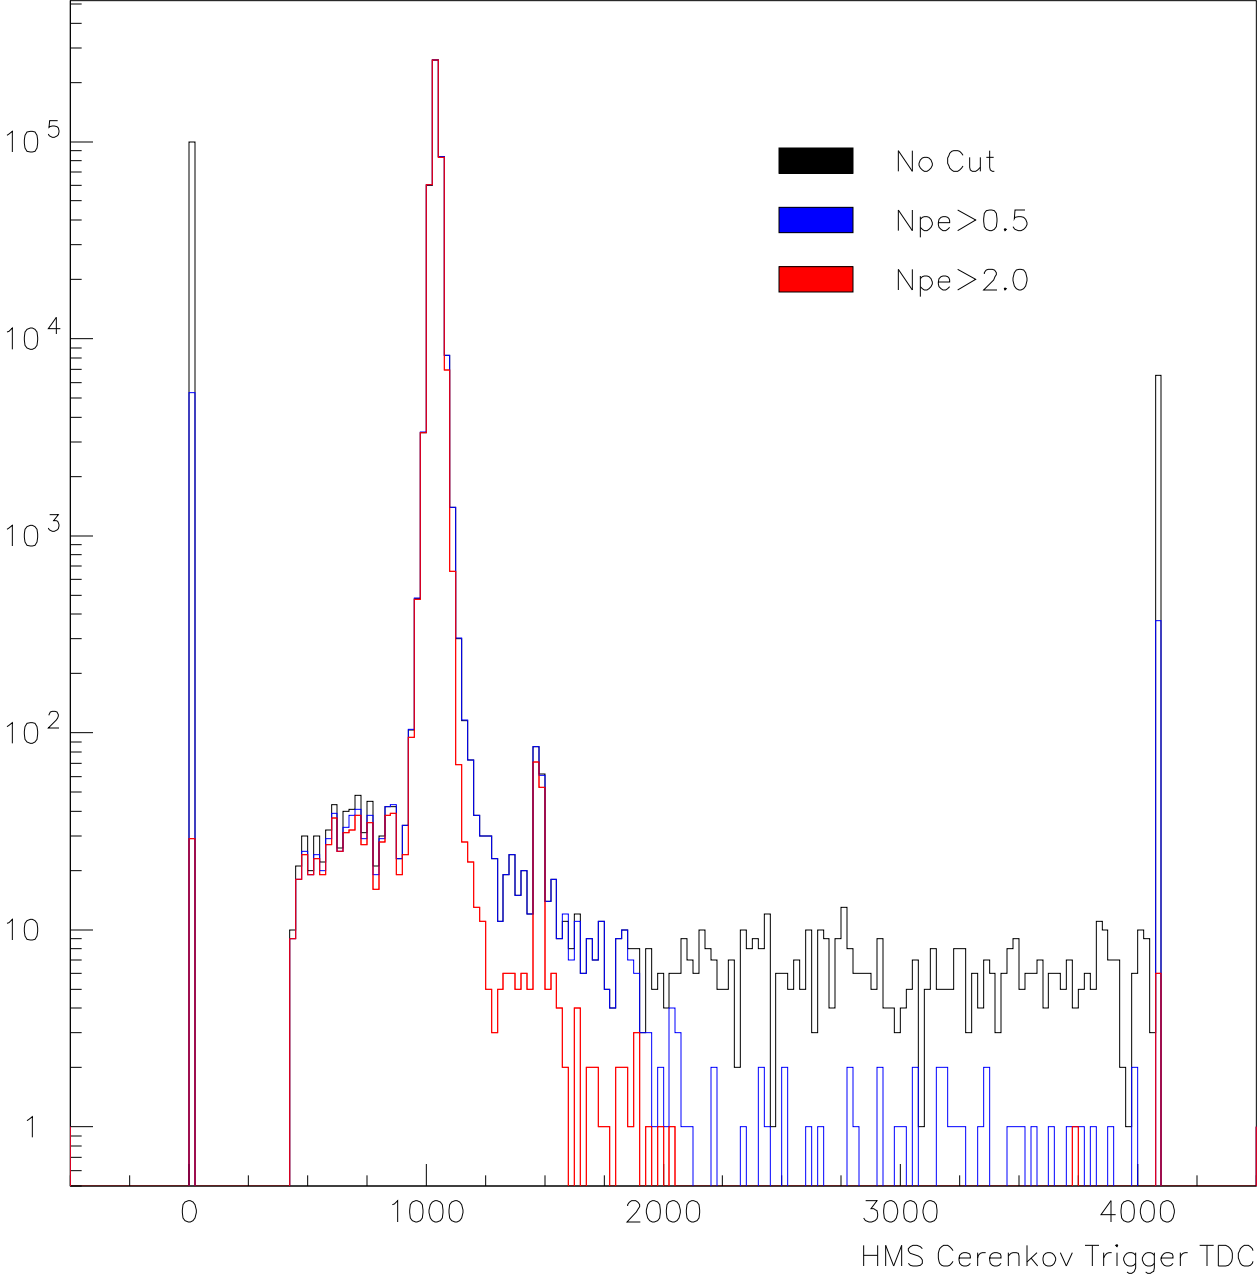

Run 17234 – Rate 0.5kHz

Run 16958 – Rate 16kHz

Run 16959 – Rate 16kHz

Run 17453 – Rate 160kHz

Run 47509 – Rate 7kHz

Run 47510 – Rate 51kHz

Run 47511 – Rate 51kHz

Run 47479 - Rate 64kHz

Run 47480 – Rate 64kHz

Run 47481 – Rate 64kHz

Run 47296 – Rate 69kHz

Run 47245 – Rate 150kHz

Run 47246 – Rate 152kHz

Run 47192 – Rate 153kHz

Run 47267 – Rate 216kHz

Run 47243 – Rate 306kHz

Run 47244 – Rate 307kHz

Run 47191 – Rate 312kHz

Run 47483 – Rate 315kHz

Run 47266 – Rate 358kHz

Run 47297 – Rate 390kHz

Run 47242 – Rate 498kHz

Run 47241 – Rate 521kHz

Run 47190 – Rate 536kHz