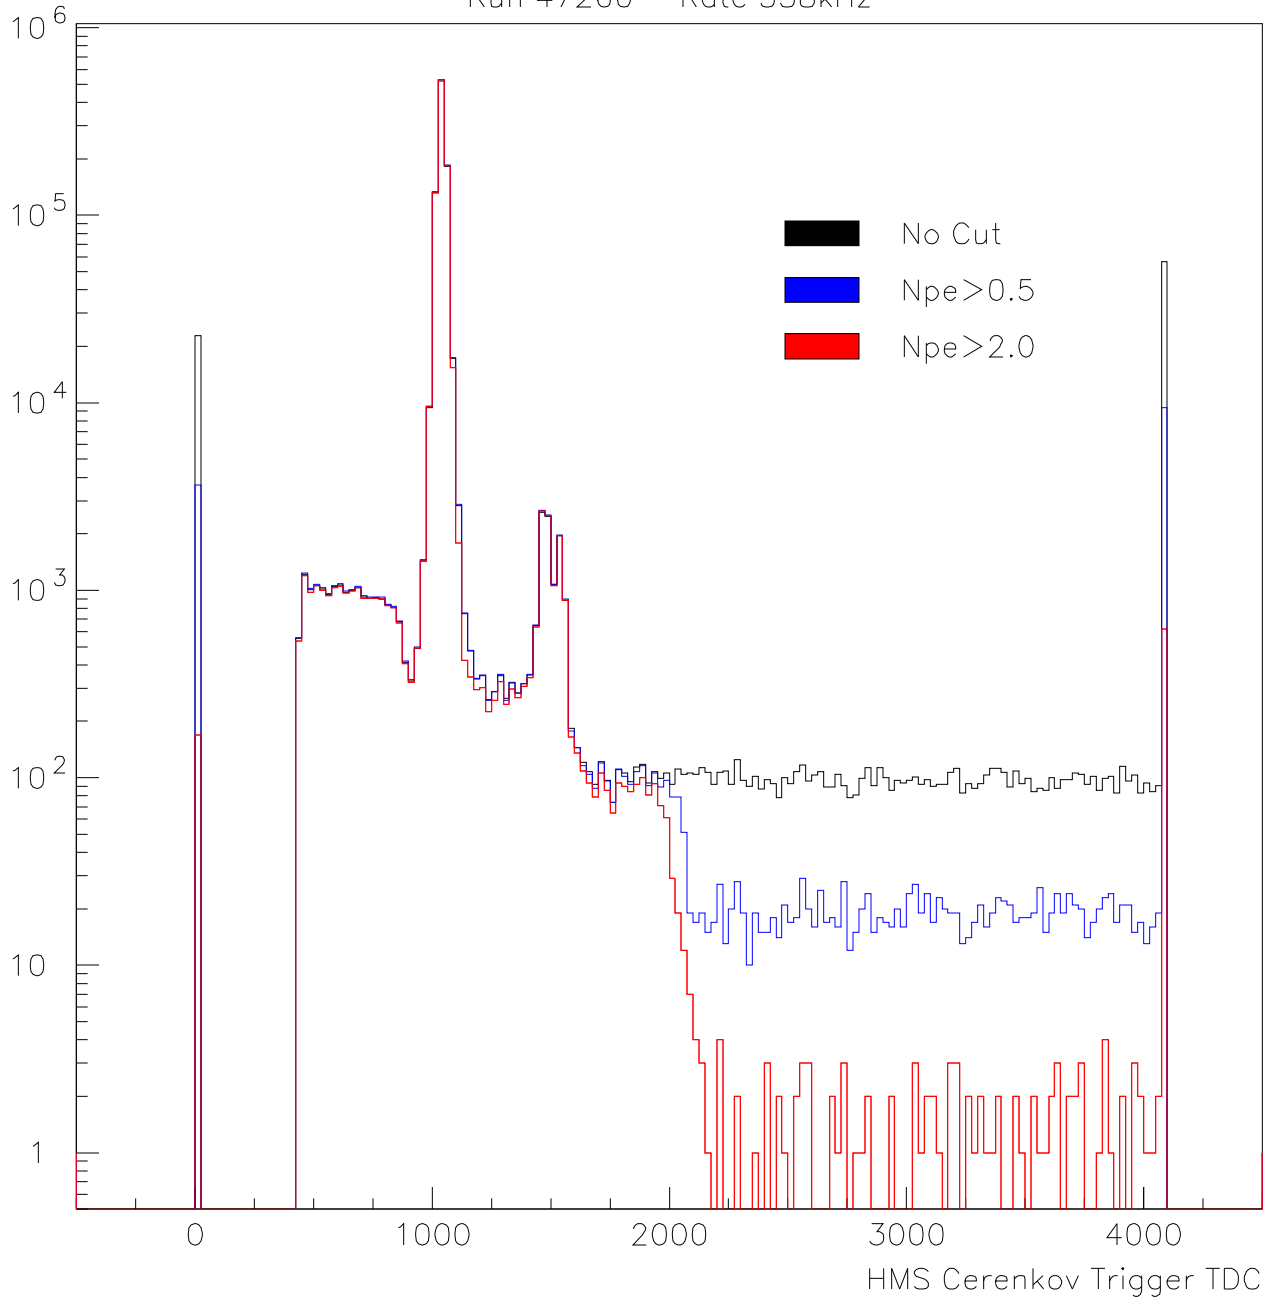

Run 17234 – Rate 0.5kHz

Run 16958 – Rate 16kHz

Run 16959 – Rate 16kHz

Run 17453 – Rate 160kHz

Run 47509 – Rate 7kHz

Run 47510 – Rate 51kHz

Run 47511 – Rate 51kHz

Run 47479 - Rate 64kHz

Run 47480 – Rate 64kHz

Run 47481 – Rate 64kHz

Run 47296 – Rate 69kHz

Run 47245 – Rate 150kHz

Run 47246 – Rate 152kHz

Run 47192 – Rate 153kHz

Run 47267 – Rate 216kHz

Run 47243 – Rate 306kHz

Run 47244 – Rate 307kHz

Run 47191 – Rate 312kHz

Run 47483 – Rate 315kHz

Run 47266 – Rate 358kHz

Run 47297 – Rate 390kHz

Run 47242 – Rate 498kHz

Run 47241 – Rate 521kHz

Run 47190 – Rate 536kHz