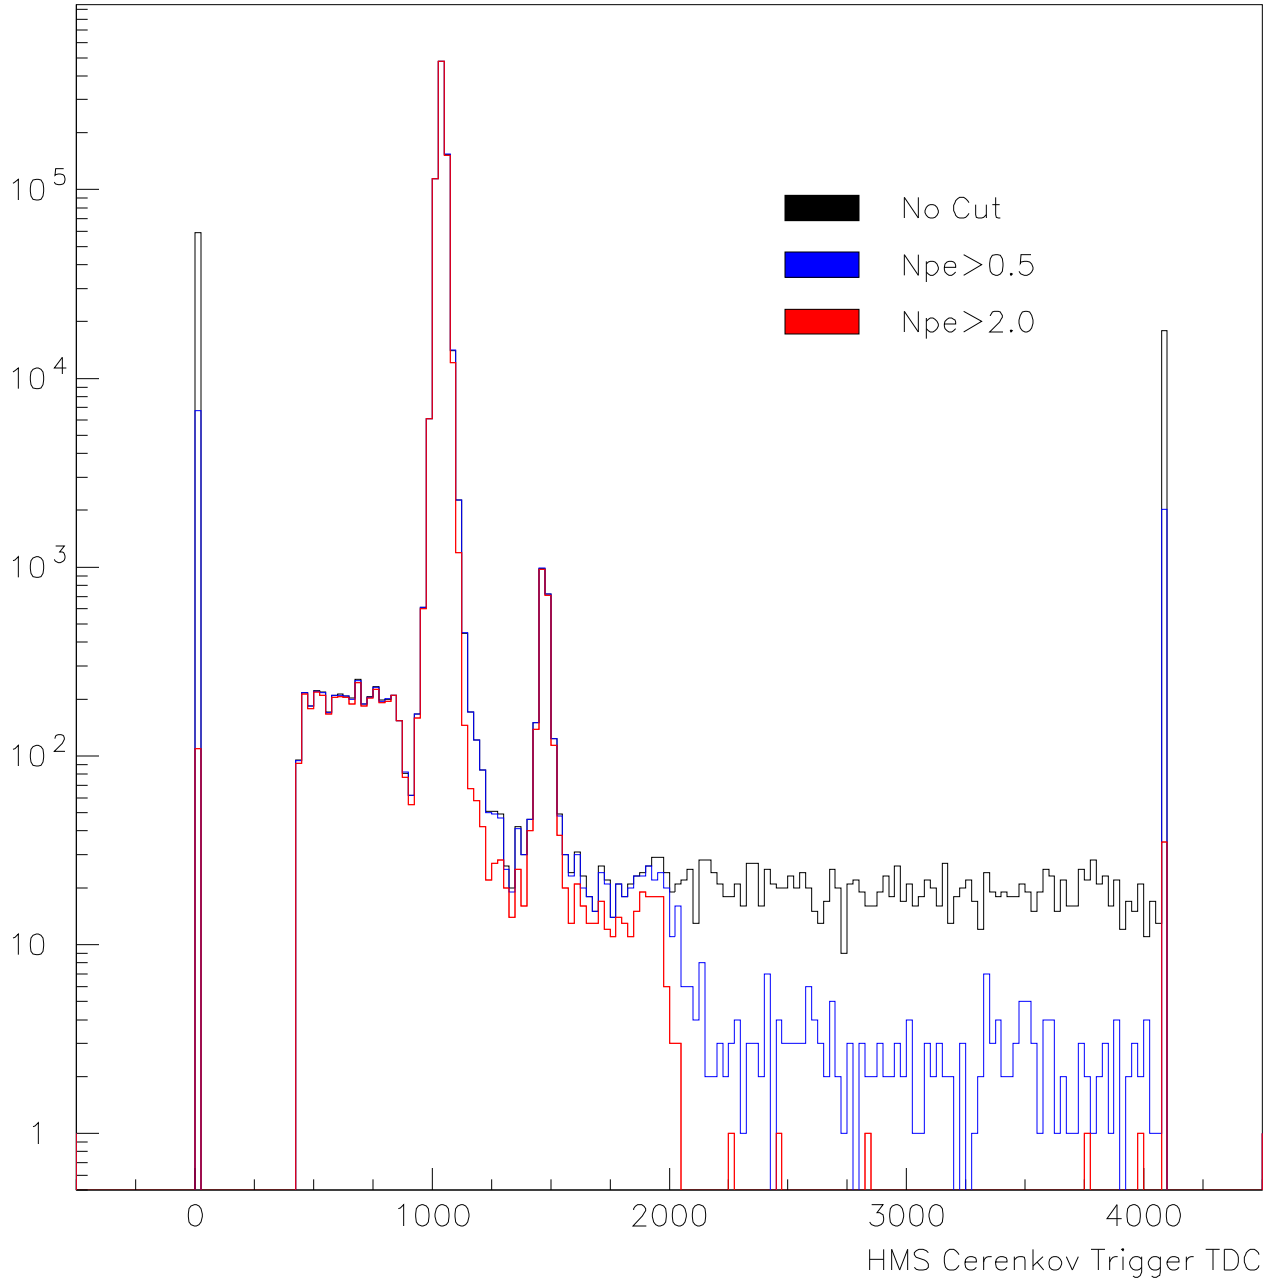

Run 17234 – Rate 0.5kHz

Run 16958 – Rate 16kHz

Run 16959 – Rate 16kHz

Run 17453 – Rate 160kHz

Run 47509 – Rate 7kHz

Run 47510 – Rate 51kHz

Run 47511 – Rate 51kHz

Run 47479 - Rate 64kHz

Run 47480 – Rate 64kHz

Run 47481 – Rate 64kHz

Run 47296 – Rate 69kHz

Run 47245 – Rate 150kHz

Run 47246 – Rate 152kHz

Run 47192 – Rate 153kHz

Run 47267 – Rate 216kHz

Run 47243 – Rate 306kHz

Run 47244 – Rate 307kHz

Run 47191 – Rate 312kHz

Run 47483 – Rate 315kHz

Run 47266 – Rate 358kHz

Run 47297 – Rate 390kHz

Run 47242 – Rate 498kHz

Run 47241 – Rate 521kHz

Run 47190 – Rate 536kHz