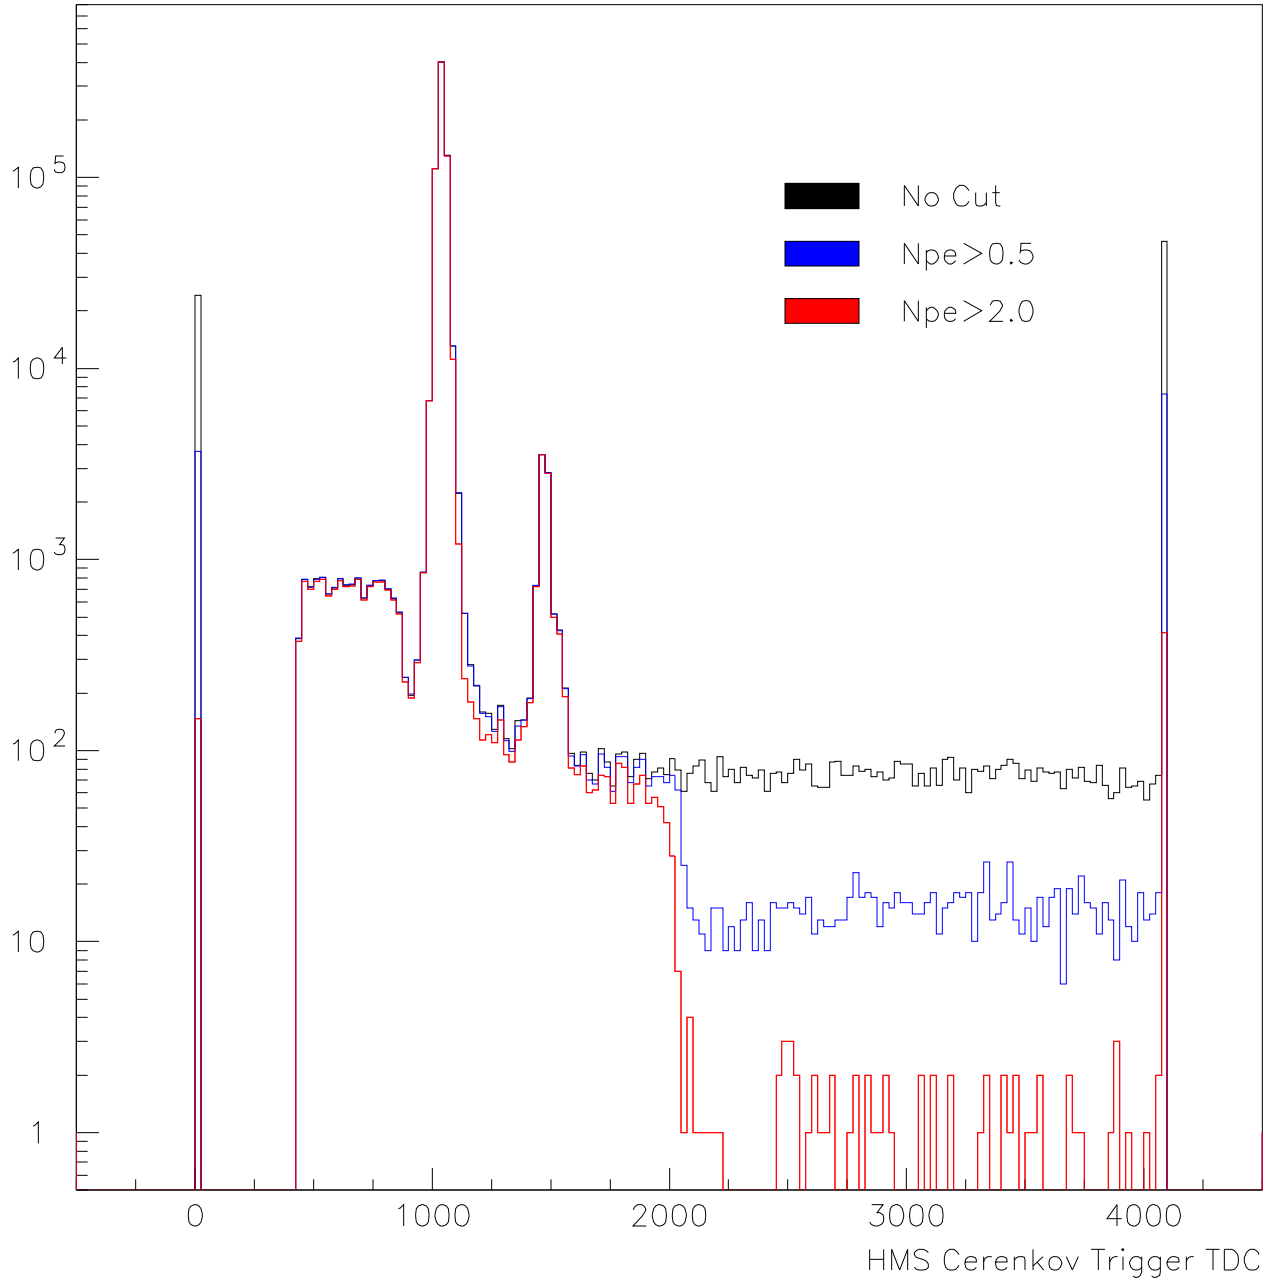

Run 17234 – Rate 0.5kHz

Run 16958 – Rate 16kHz

Run 16959 – Rate 16kHz

Run 17453 – Rate 160kHz

Run 47509 – Rate 7kHz

Run 47510 – Rate 51kHz

Run 47511 – Rate 51kHz

Run 47479 - Rate 64kHz

Run 47480 – Rate 64kHz

Run 47481 – Rate 64kHz

Run 47296 – Rate 69kHz

Run 47245 – Rate 150kHz

Run 47246 – Rate 152kHz

Run 47192 – Rate 153kHz

Run 47267 – Rate 216kHz

Run 47243 – Rate 306kHz

Run 47244 – Rate 307kHz

Run 47191 – Rate 312kHz

Run 47483 – Rate 315kHz

Run 47266 – Rate 358kHz

Run 47297 – Rate 390kHz

Run 47242 – Rate 498kHz

Run 47241 – Rate 521kHz

Run 47190 – Rate 536kHz