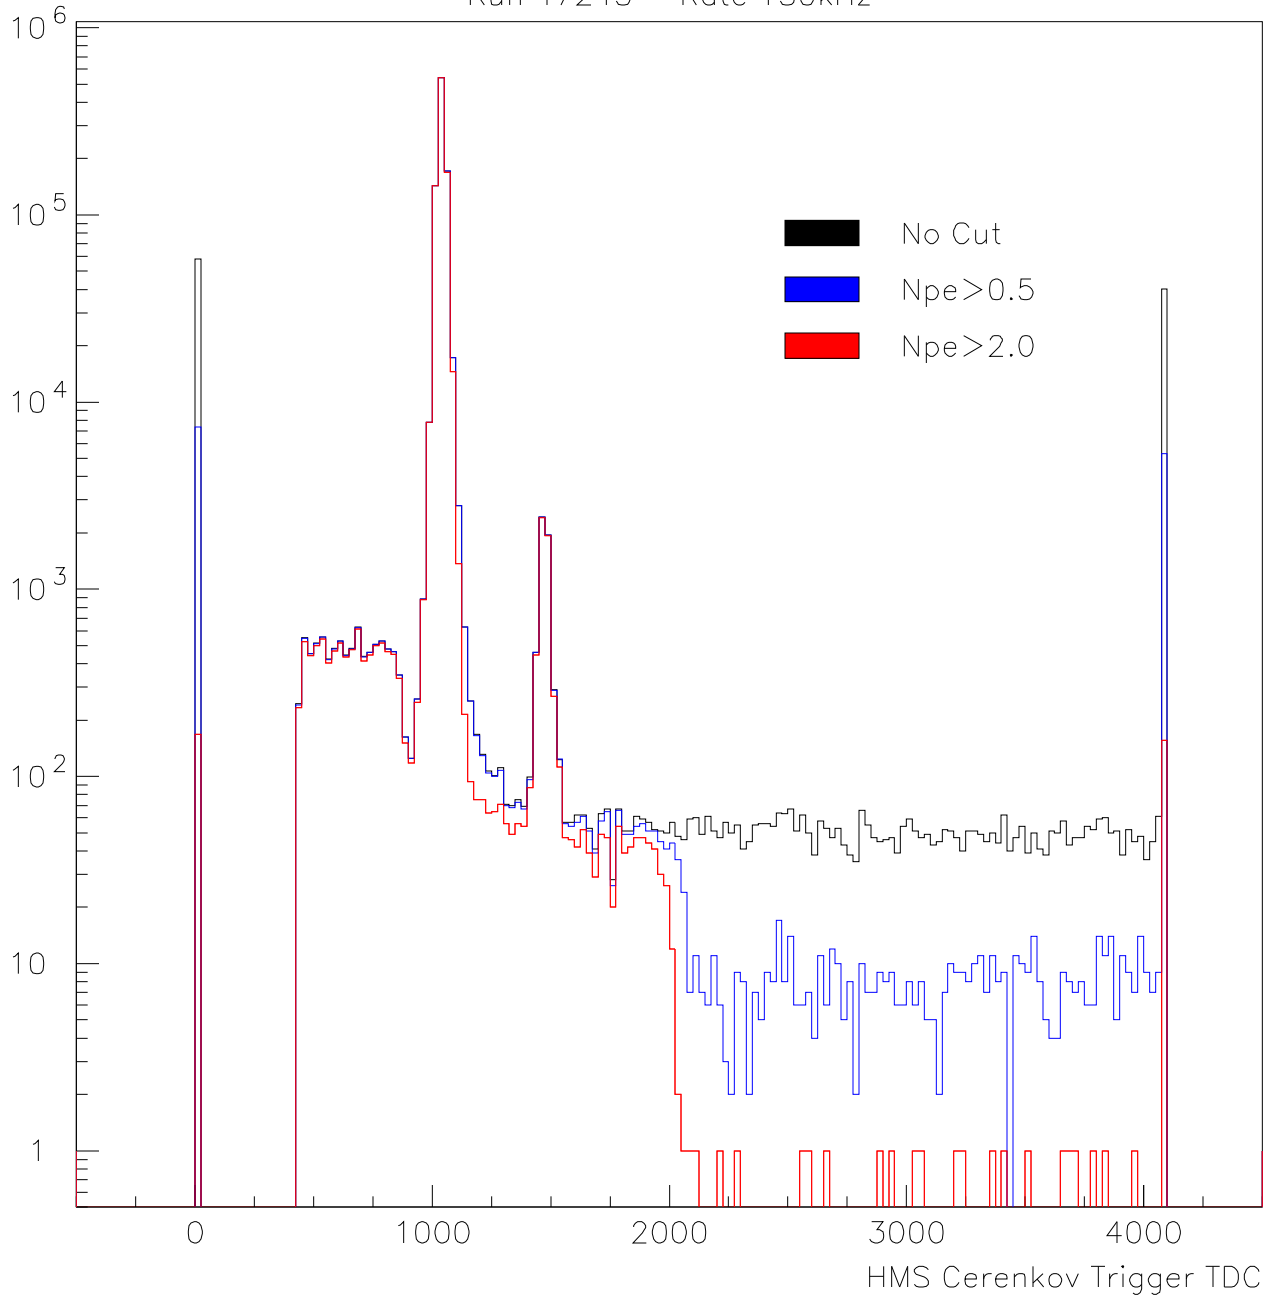

Run 47480 – Rate 64kHz

Run 47481 – Rate 64kHz

Run 47296 – Rate 69kHz

Run 47245 – Rate 150kHz

Run 47246 – Rate 152kHz

Run 47192 – Rate 153kHz

Run 47267 – Rate 216kHz

Run 47243 – Rate 306kHz

Run 47244 – Rate 307kHz

Run 47191 – Rate 312kHz

Run 47483 – Rate 315kHz

Run 47266 – Rate 358kHz

Run 47297 – Rate 390kHz

Run 47242 – Rate 498kHz

Run 47241 – Rate 521kHz

Run 47190 – Rate 536kHz