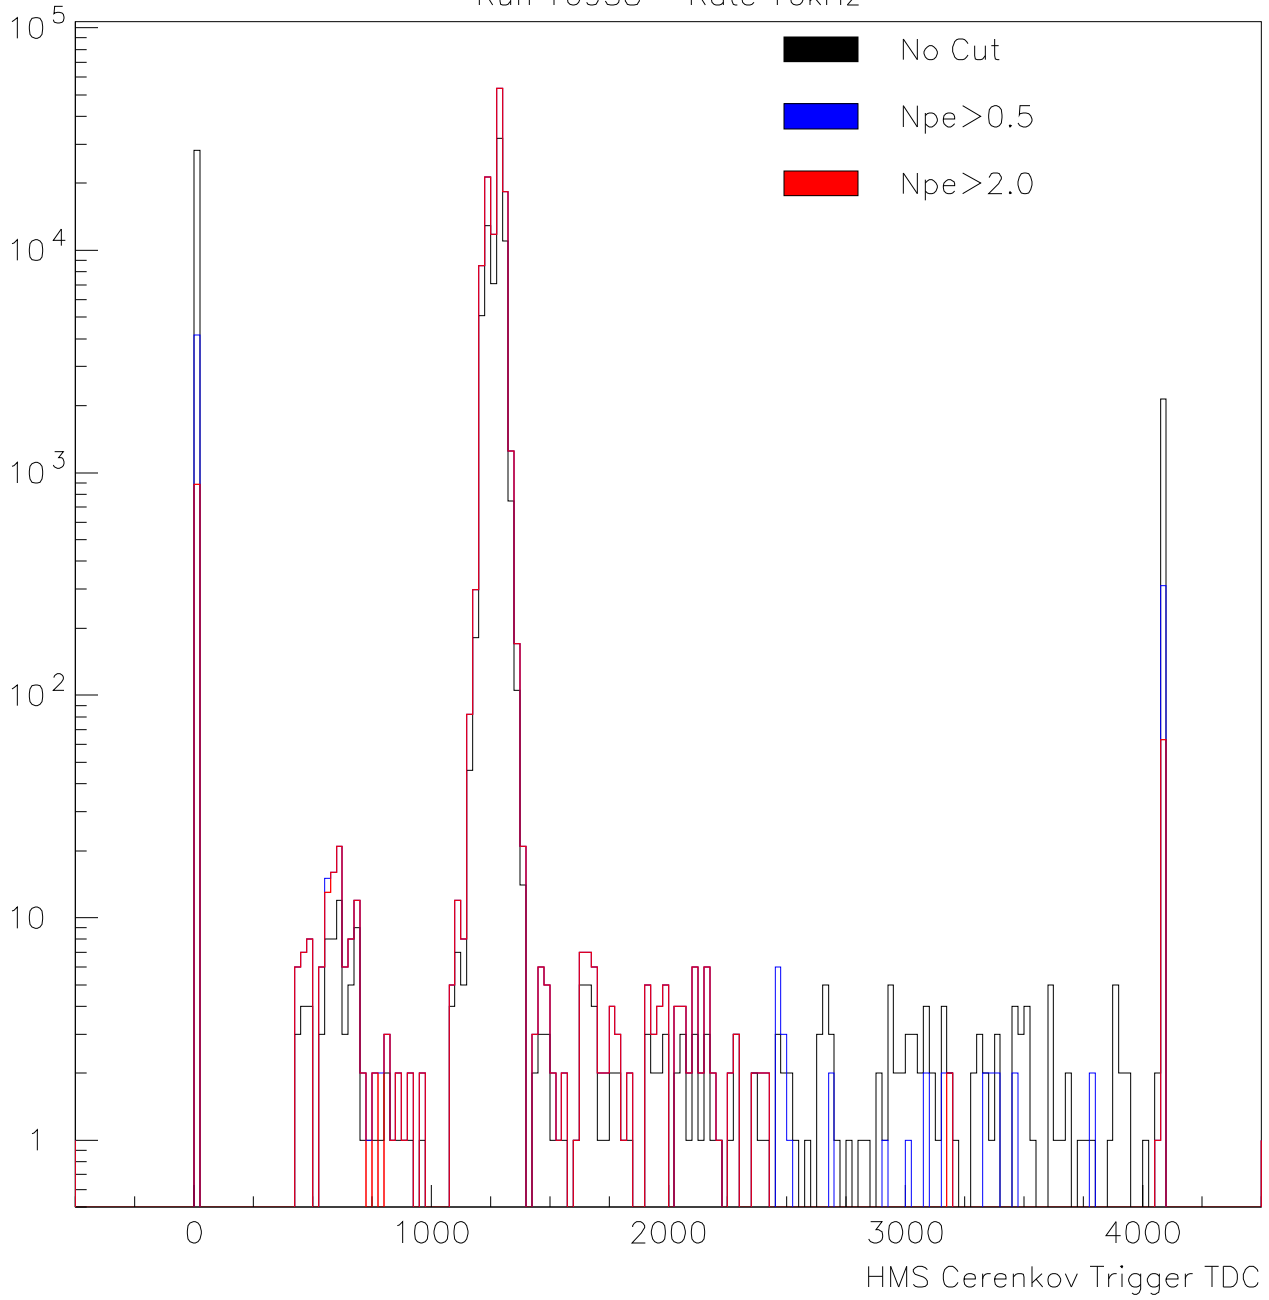

Run 17234 – Rate 0.5kHz

Run 16958 – Rate 16kHz

Run 16959 – Rate 16kHz

Run 17453 – Rate 160kHz

Run 47509 – Rate 7kHz

Run 47510 – Rate 51kHz

Run 47511 – Rate 51kHz

Run 47479 - Rate 64kHz

Run 47480 – Rate 64kHz

Run 47481 – Rate 64kHz

Run 47296 – Rate 69kHz

Run 47245 – Rate 150kHz

Run 47246 – Rate 152kHz

Run 47192 – Rate 153kHz

Run 47267 – Rate 216kHz

Run 47243 – Rate 306kHz

Run 47244 – Rate 307kHz

Run 47191 – Rate 312kHz

Run 47483 – Rate 315kHz

Run 47266 – Rate 358kHz

Run 47297 – Rate 390kHz

Run 47242 – Rate 498kHz

Run 47241 – Rate 521kHz

Run 47190 – Rate 536kHz