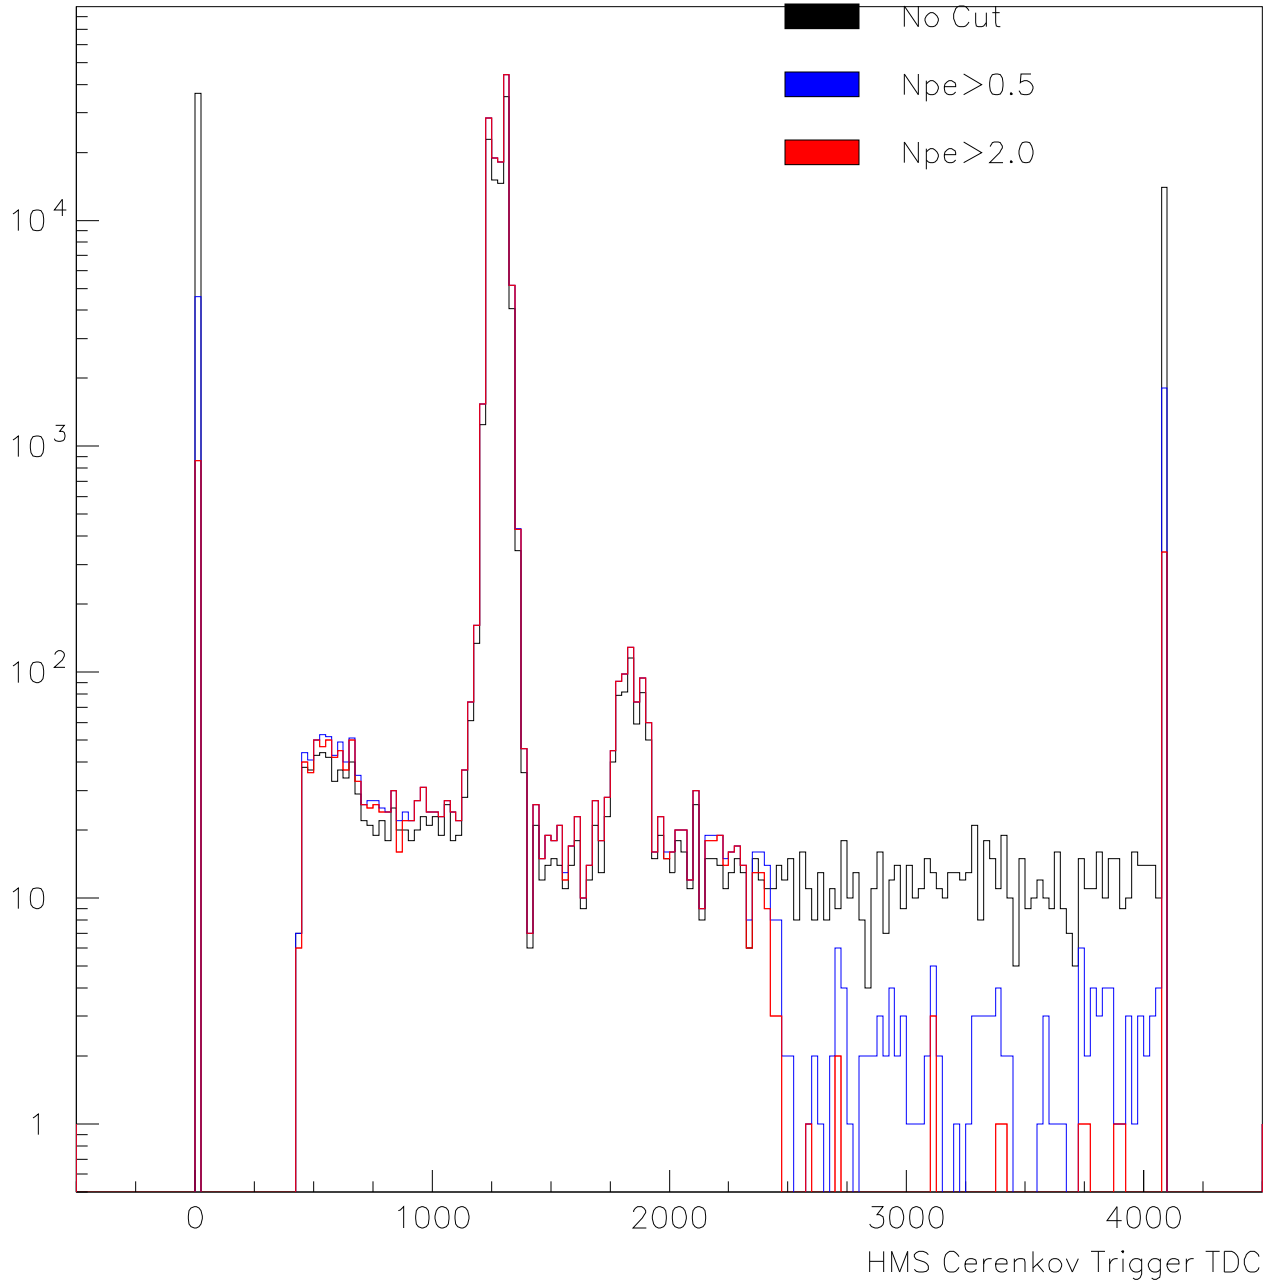

Run 17234 – Rate 0.5kHz

Run 16958 – Rate 16kHz

Run 16959 – Rate 16kHz

Run 17453 – Rate 160kHz

Run 47509 – Rate 7kHz

Run 47510 – Rate 51kHz

Run 47511 – Rate 51kHz

Run 47479 - Rate 64kHz

Run 47480 – Rate 64kHz

Run 47481 – Rate 64kHz

Run 47296 – Rate 69kHz

Run 47245 – Rate 150kHz

Run 47246 – Rate 152kHz

Run 47192 – Rate 153kHz

Run 47267 – Rate 216kHz

Run 47243 – Rate 306kHz

Run 47244 – Rate 307kHz

Run 47191 – Rate 312kHz

Run 47483 – Rate 315kHz

Run 47266 – Rate 358kHz

Run 47297 – Rate 390kHz

Run 47242 – Rate 498kHz

Run 47241 – Rate 521kHz

Run 47190 – Rate 536kHz