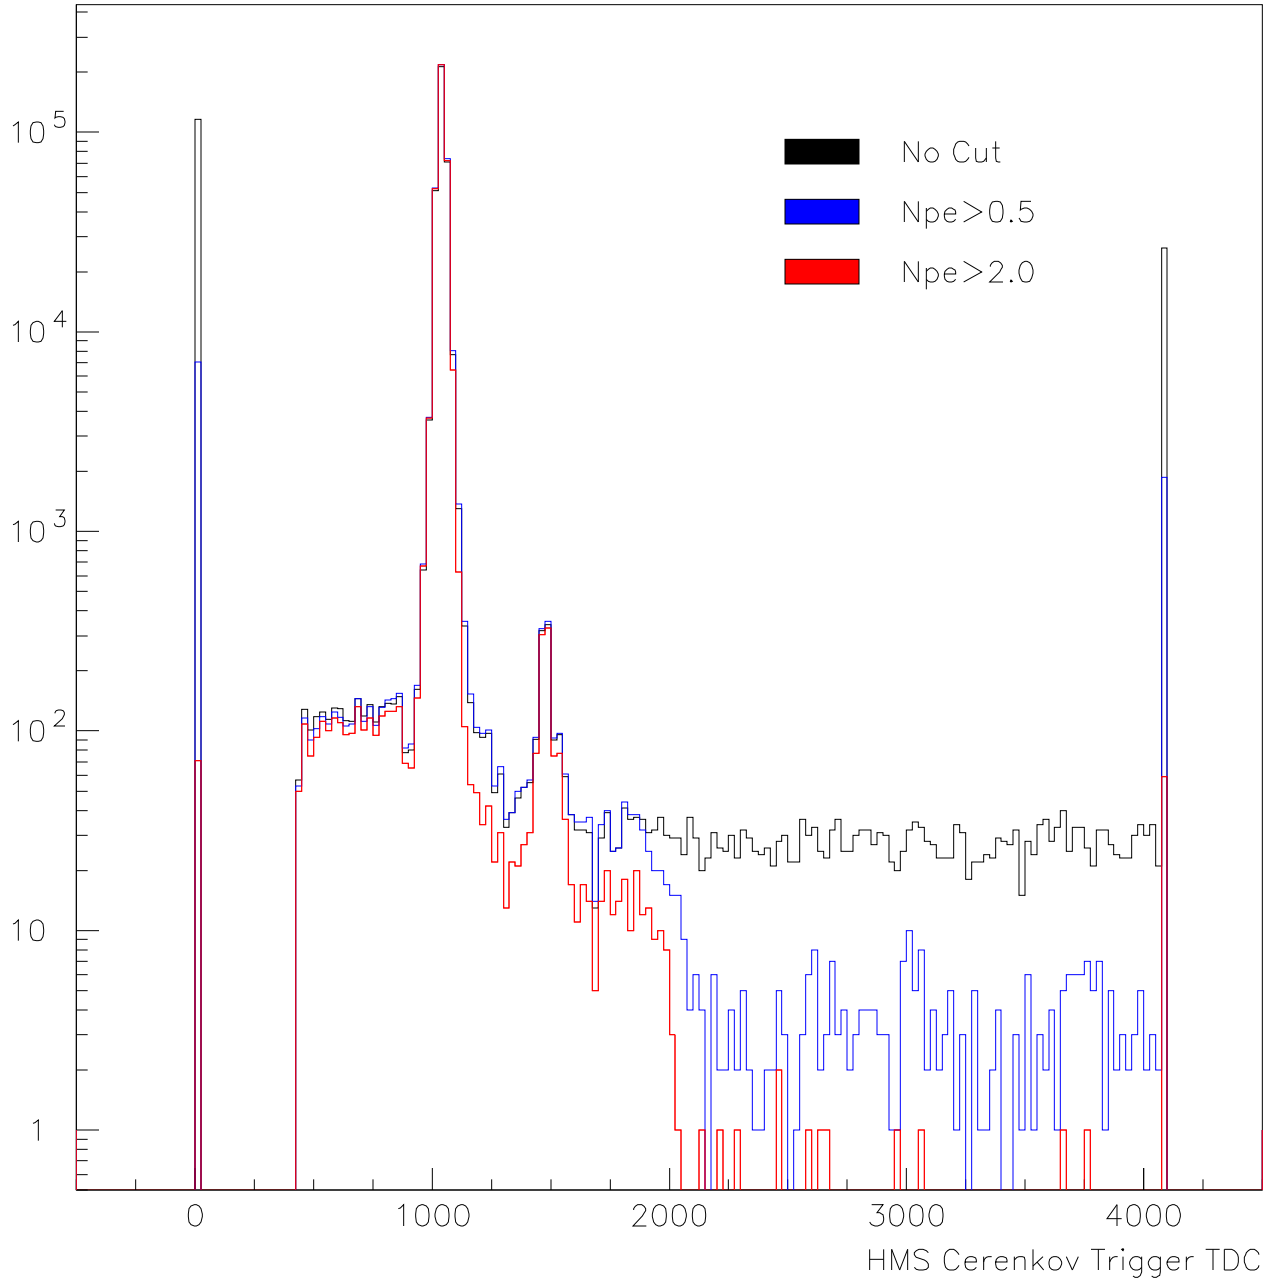

Run 17234 – Rate 0.5kHz

Run 16958 – Rate 16kHz

Run 16959 – Rate 16kHz

Run 17453 – Rate 160kHz

Run 47509 – Rate 7kHz

Run 47510 – Rate 51kHz

Run 47511 – Rate 51kHz

Run 47479 - Rate 64kHz

Run 47480 – Rate 64kHz

Run 47481 – Rate 64kHz

Run 47296 – Rate 69kHz

Run 47245 – Rate 150kHz

Run 47246 – Rate 152kHz

Run 47192 – Rate 153kHz

Run 47267 – Rate 216kHz

Run 47243 – Rate 306kHz

Run 47244 – Rate 307kHz

Run 47191 – Rate 312kHz

Run 47483 – Rate 315kHz

Run 47266 – Rate 358kHz

Run 47297 – Rate 390kHz

Run 47242 – Rate 498kHz

Run 47241 – Rate 521kHz

Run 47190 – Rate 536kHz