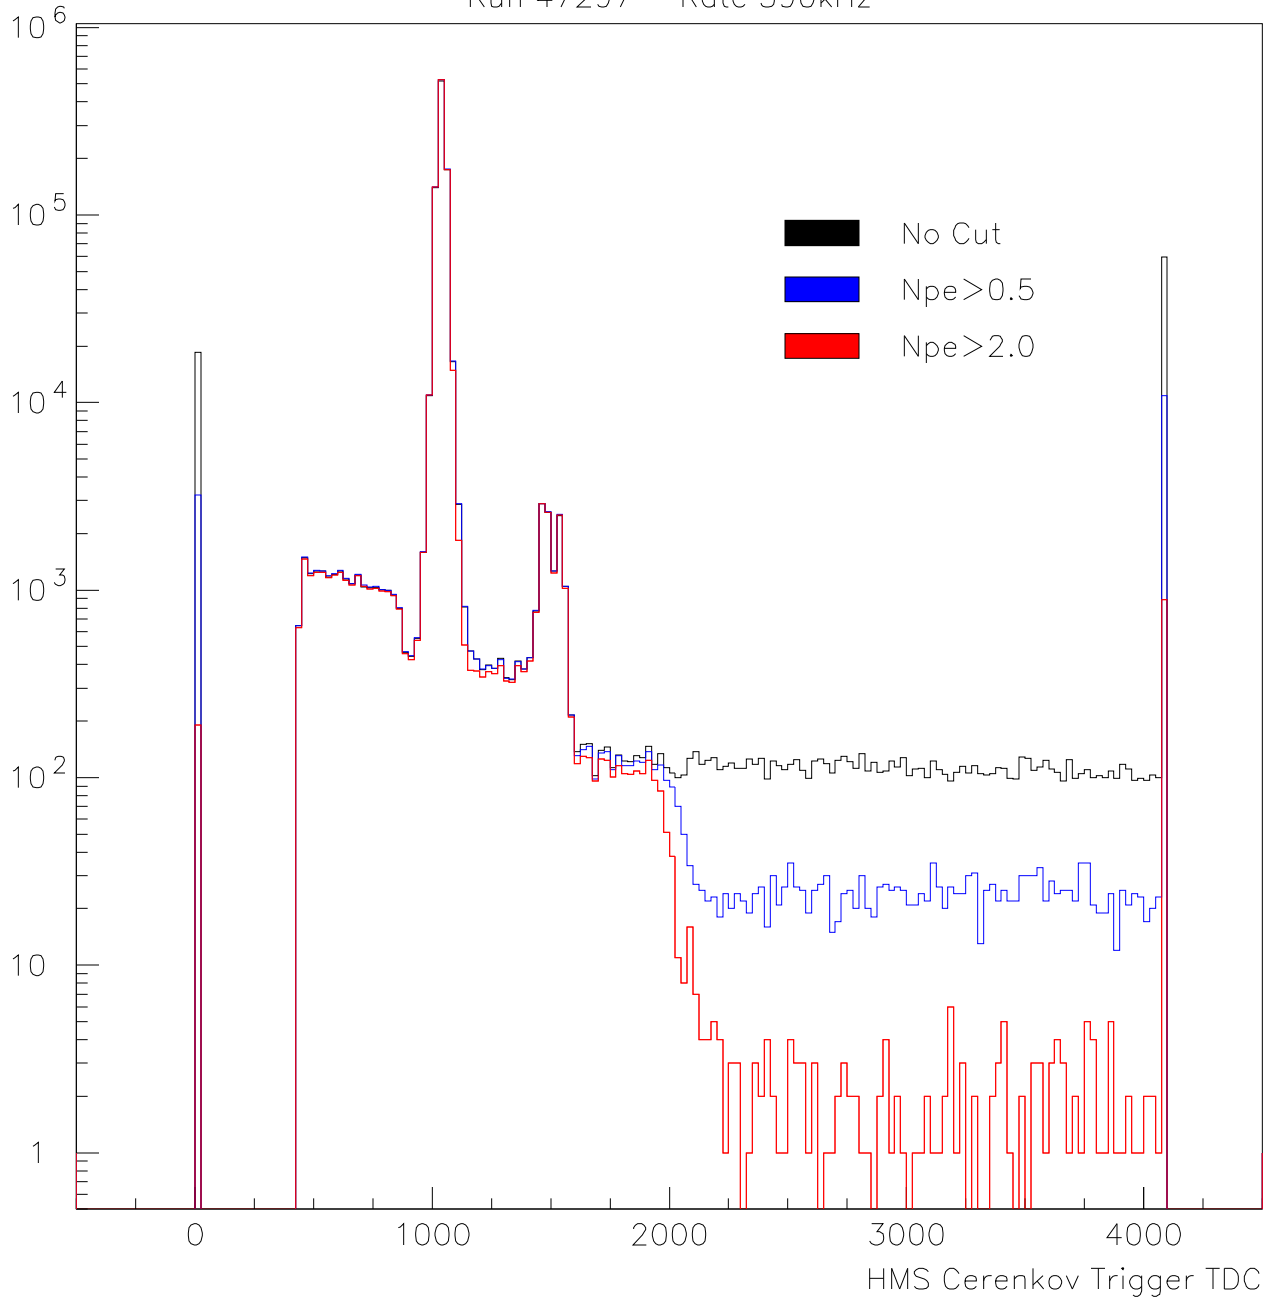

Run 17234 – Rate 0.5kHz

Run 16958 – Rate 16kHz

Run 16959 – Rate 16kHz

Run 17453 – Rate 160kHz

Run 47509 – Rate 7kHz

Run 47510 – Rate 51kHz

Run 47511 – Rate 51kHz

Run 47479 - Rate 64kHz

Run 47480 – Rate 64kHz

Run 47481 – Rate 64kHz

Run 47296 – Rate 69kHz

Run 47245 – Rate 150kHz

Run 47246 – Rate 152kHz

Run 47192 – Rate 153kHz

Run 47267 – Rate 216kHz

Run 47243 – Rate 306kHz

Run 47244 – Rate 307kHz

Run 47191 – Rate 312kHz

Run 47483 – Rate 315kHz

Run 47266 – Rate 358kHz

Run 47297 – Rate 390kHz

Run 47242 – Rate 498kHz

Run 47241 – Rate 521kHz

Run 47190 – Rate 536kHz