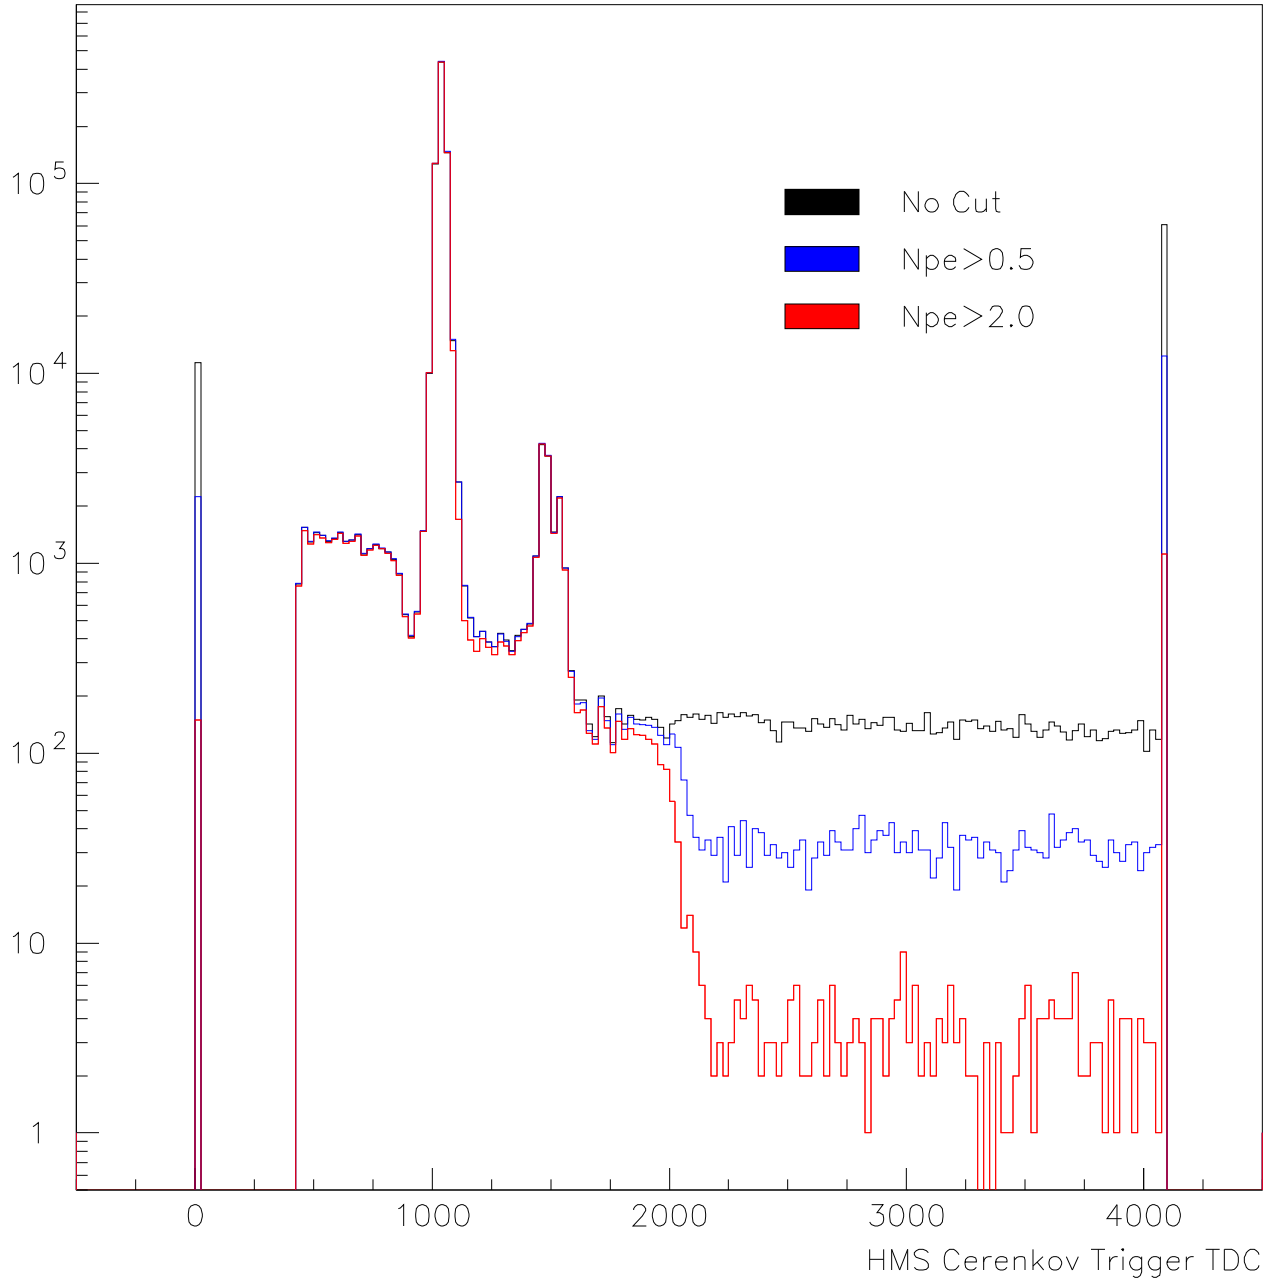

Run 47480 – Rate 64kHz

Run 47481 – Rate 64kHz

Run 47296 – Rate 69kHz

Run 47245 – Rate 150kHz

Run 47246 – Rate 152kHz

Run 47192 – Rate 153kHz

Run 47267 – Rate 216kHz

Run 47243 – Rate 306kHz

Run 47244 – Rate 307kHz

Run 47191 – Rate 312kHz

Run 47483 – Rate 315kHz

Run 47266 – Rate 358kHz

Run 47297 – Rate 390kHz

Run 47242 – Rate 498kHz

Run 47241 – Rate 521kHz

Run 47190 – Rate 536kHz