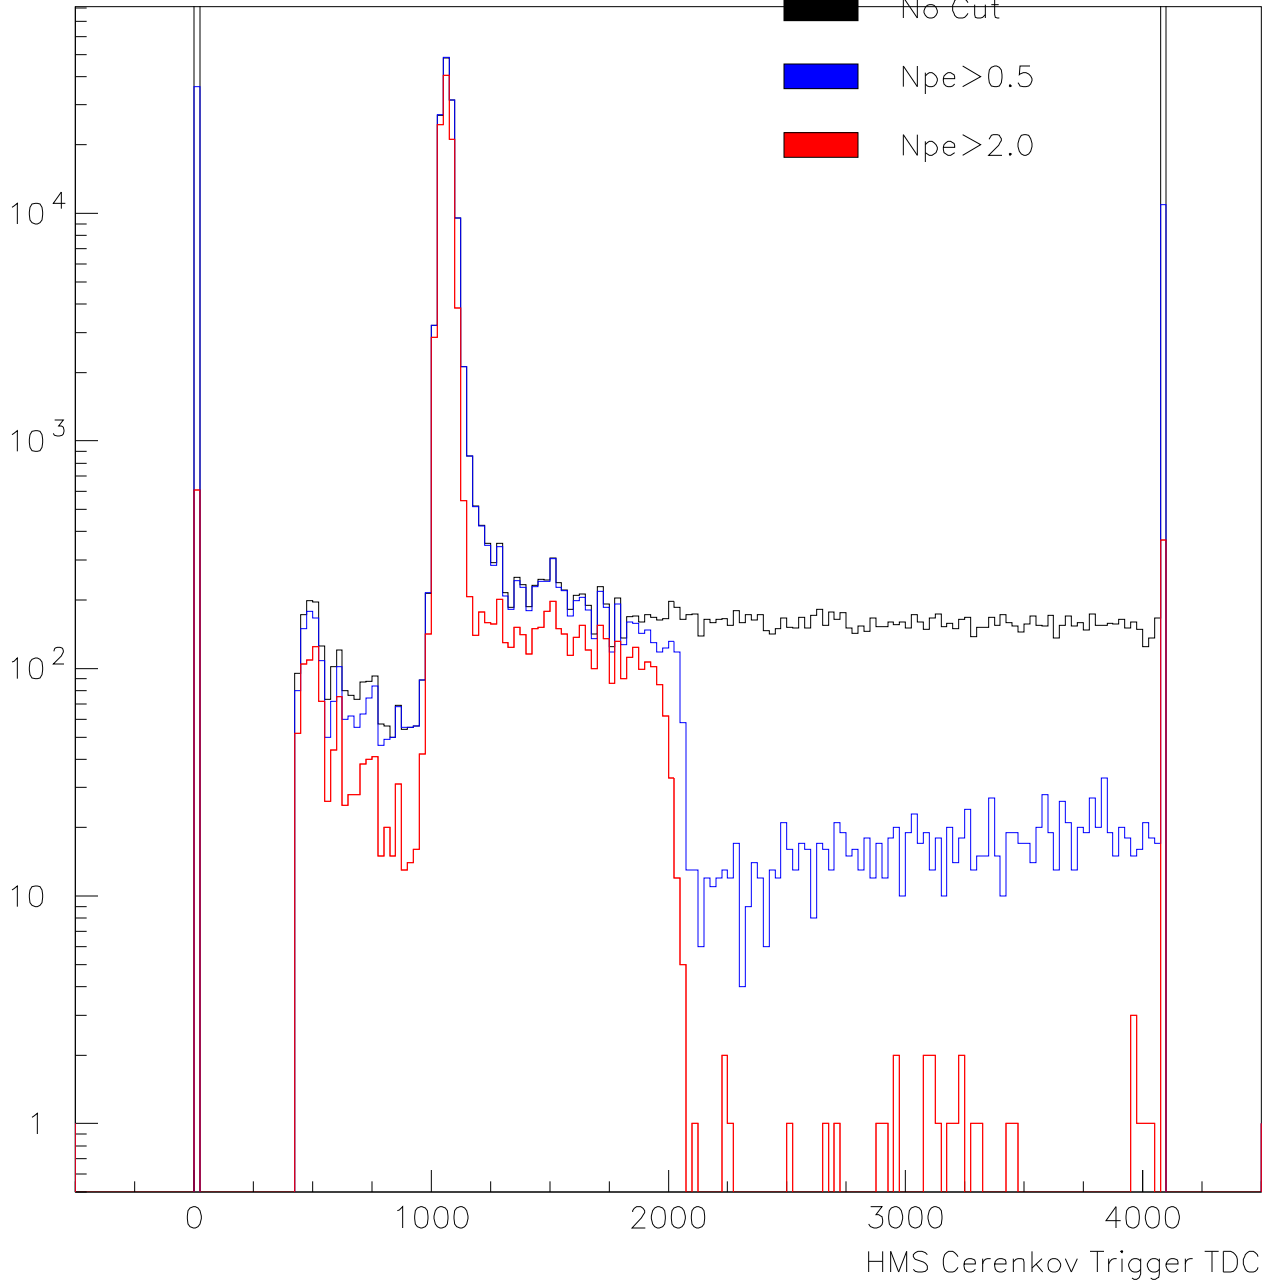

Run 17234 – Rate 0.5kHz

Run 16958 – Rate 16kHz

Run 16959 – Rate 16kHz

Run 17453 – Rate 160kHz

Run 47509 – Rate 7kHz

Run 47510 – Rate 51kHz

Run 47511 – Rate 51kHz

Run 47479 - Rate 64kHz

Run 47480 – Rate 64kHz

Run 47481 – Rate 64kHz

Run 47296 – Rate 69kHz

Run 47245 – Rate 150kHz

Run 47246 – Rate 152kHz

Run 47192 – Rate 153kHz

Run 47267 – Rate 216kHz

Run 47243 – Rate 306kHz

Run 47244 – Rate 307kHz

Run 47191 – Rate 312kHz

Run 47483 – Rate 315kHz

Run 47266 – Rate 358kHz

Run 47297 – Rate 390kHz

Run 47242 – Rate 498kHz

Run 47241 – Rate 521kHz

Run 47190 – Rate 536kHz