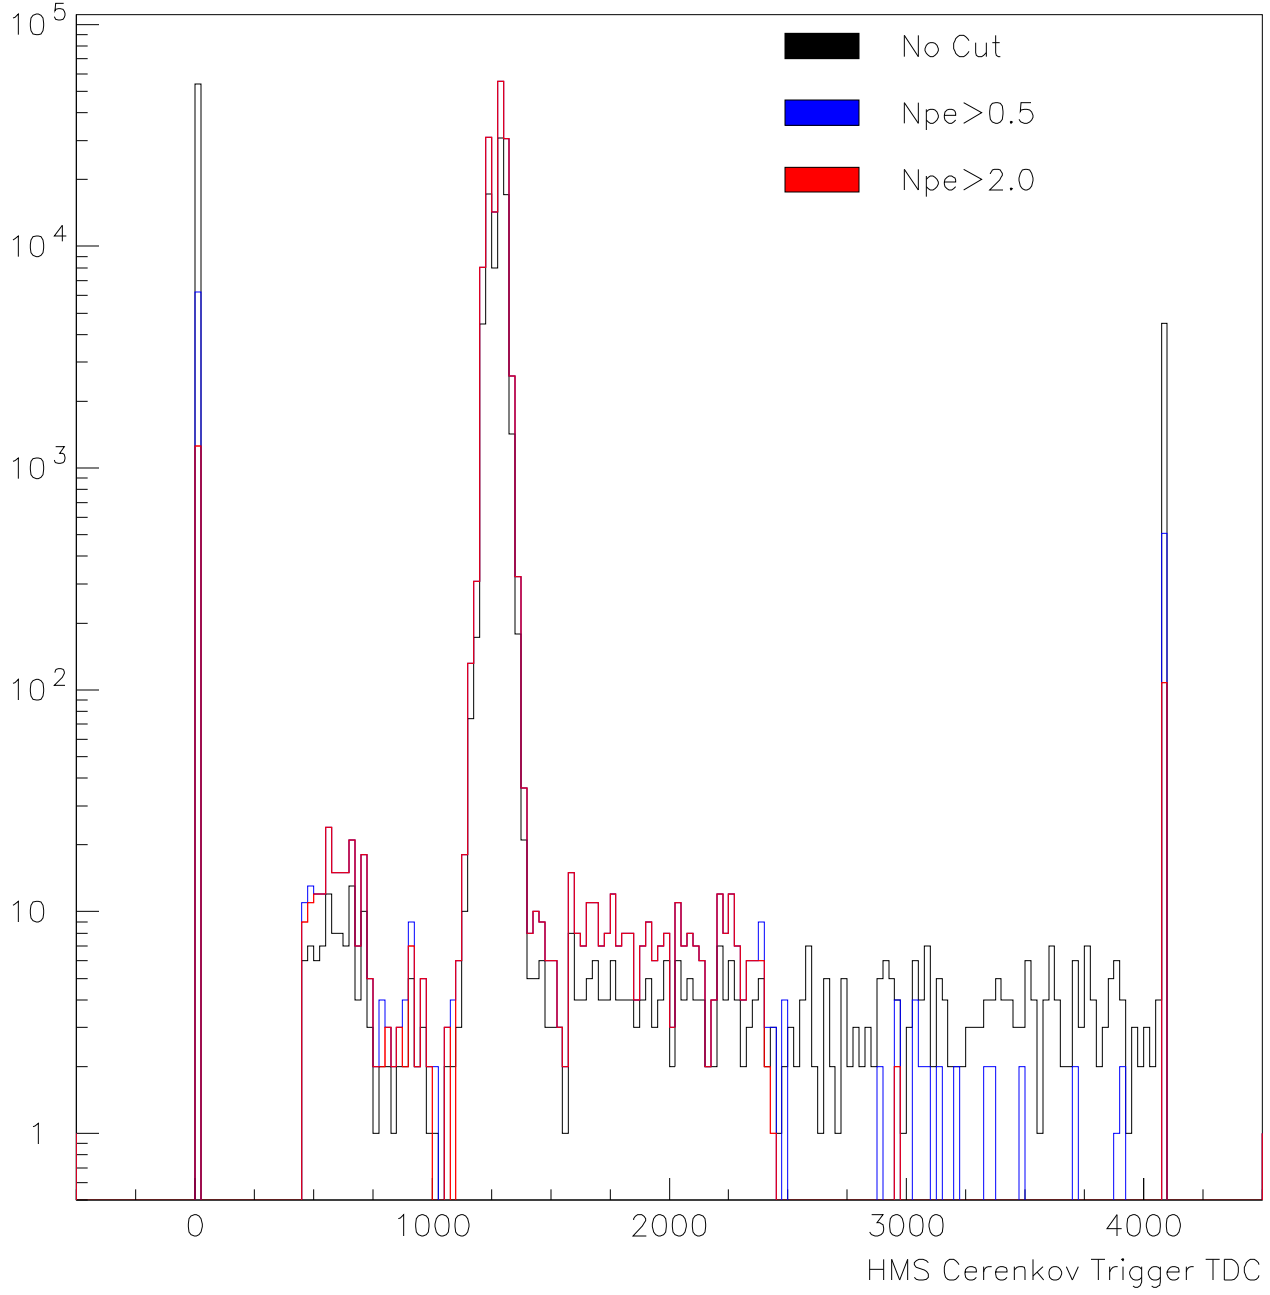

Run 17234 – Rate 0.5kHz

Run 16958 – Rate 16kHz

Run 16959 – Rate 16kHz

Run 17453 – Rate 160kHz

Run 47509 – Rate 7kHz

Run 47510 – Rate 51kHz

Run 47511 – Rate 51kHz

Run 47479 - Rate 64kHz

Run 47480 – Rate 64kHz

Run 47481 – Rate 64kHz

Run 47296 – Rate 69kHz

Run 47245 – Rate 150kHz

Run 47246 – Rate 152kHz

Run 47192 – Rate 153kHz

Run 47267 – Rate 216kHz

Run 47243 – Rate 306kHz

Run 47244 – Rate 307kHz

Run 47191 – Rate 312kHz

Run 47483 – Rate 315kHz

Run 47266 – Rate 358kHz

Run 47297 – Rate 390kHz

Run 47242 – Rate 498kHz

Run 47241 – Rate 521kHz

Run 47190 – Rate 536kHz