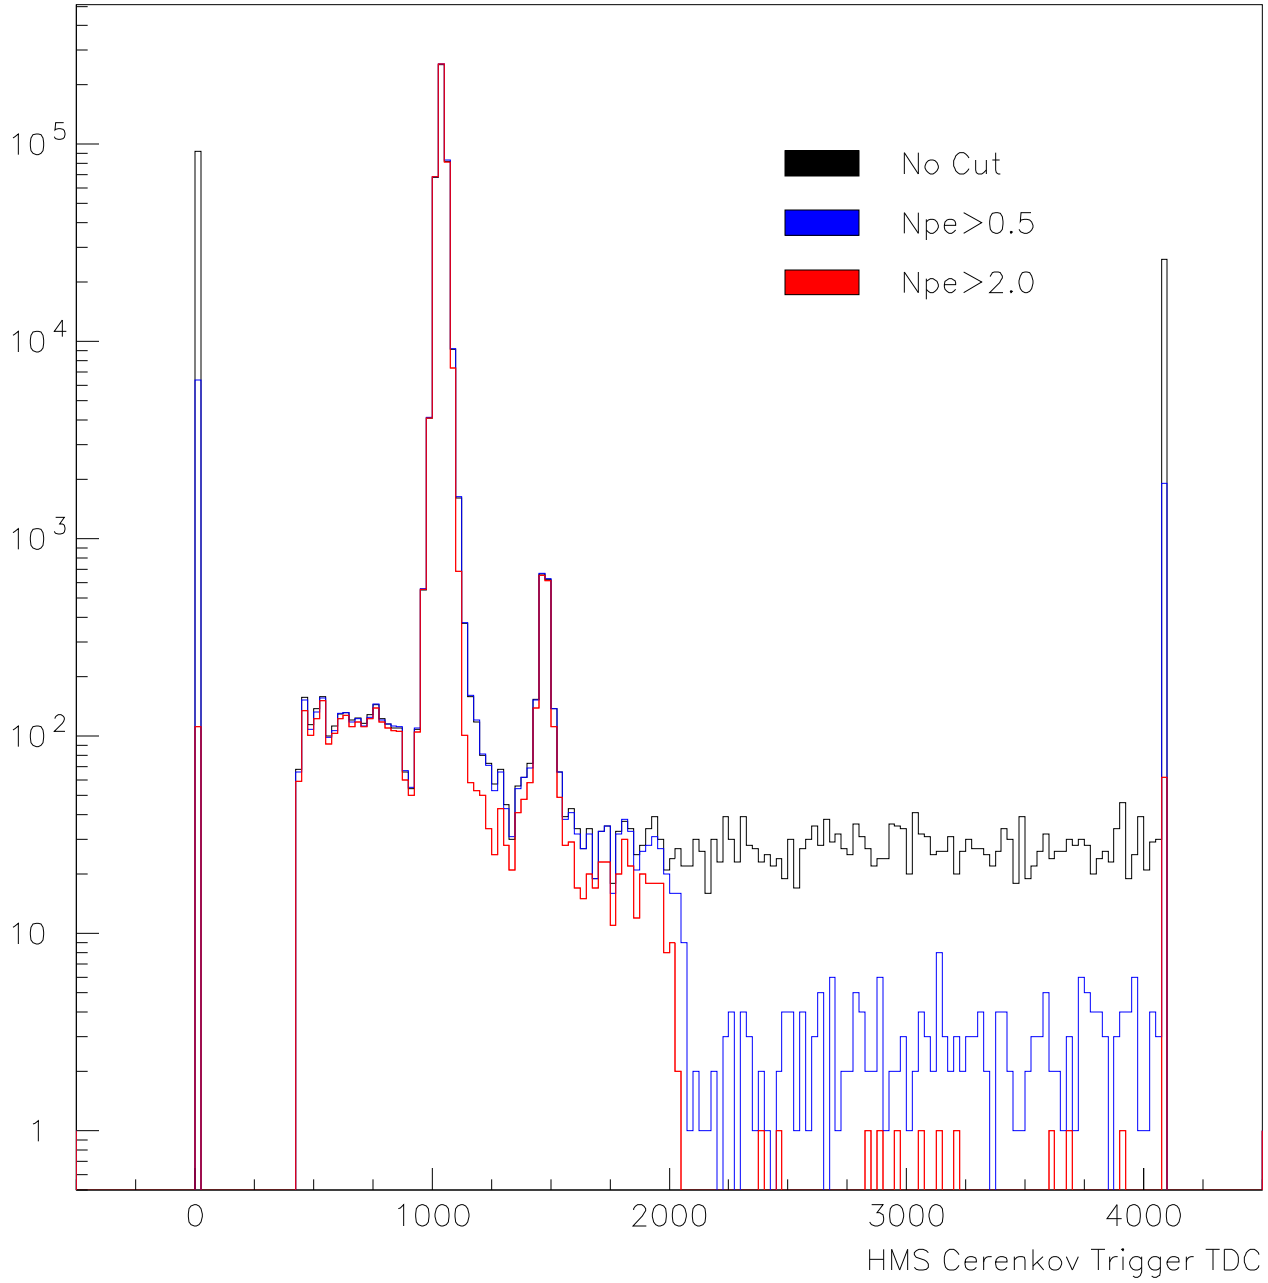

Run 17234 – Rate 0.5kHz

Run 16958 – Rate 16kHz

Run 16959 – Rate 16kHz

Run 17453 – Rate 160kHz

Run 47509 – Rate 7kHz

Run 47510 – Rate 51kHz

Run 47511 – Rate 51kHz

Run 47479 - Rate 64kHz

Run 47480 – Rate 64kHz

Run 47481 – Rate 64kHz

Run 47296 – Rate 69kHz

Run 47245 – Rate 150kHz

Run 47246 – Rate 152kHz

Run 47192 – Rate 153kHz

Run 47267 – Rate 216kHz

Run 47243 – Rate 306kHz

Run 47244 – Rate 307kHz

Run 47191 – Rate 312kHz

Run 47483 – Rate 315kHz

Run 47266 – Rate 358kHz

Run 47297 – Rate 390kHz

Run 47242 – Rate 498kHz

Run 47241 – Rate 521kHz

Run 47190 – Rate 536kHz