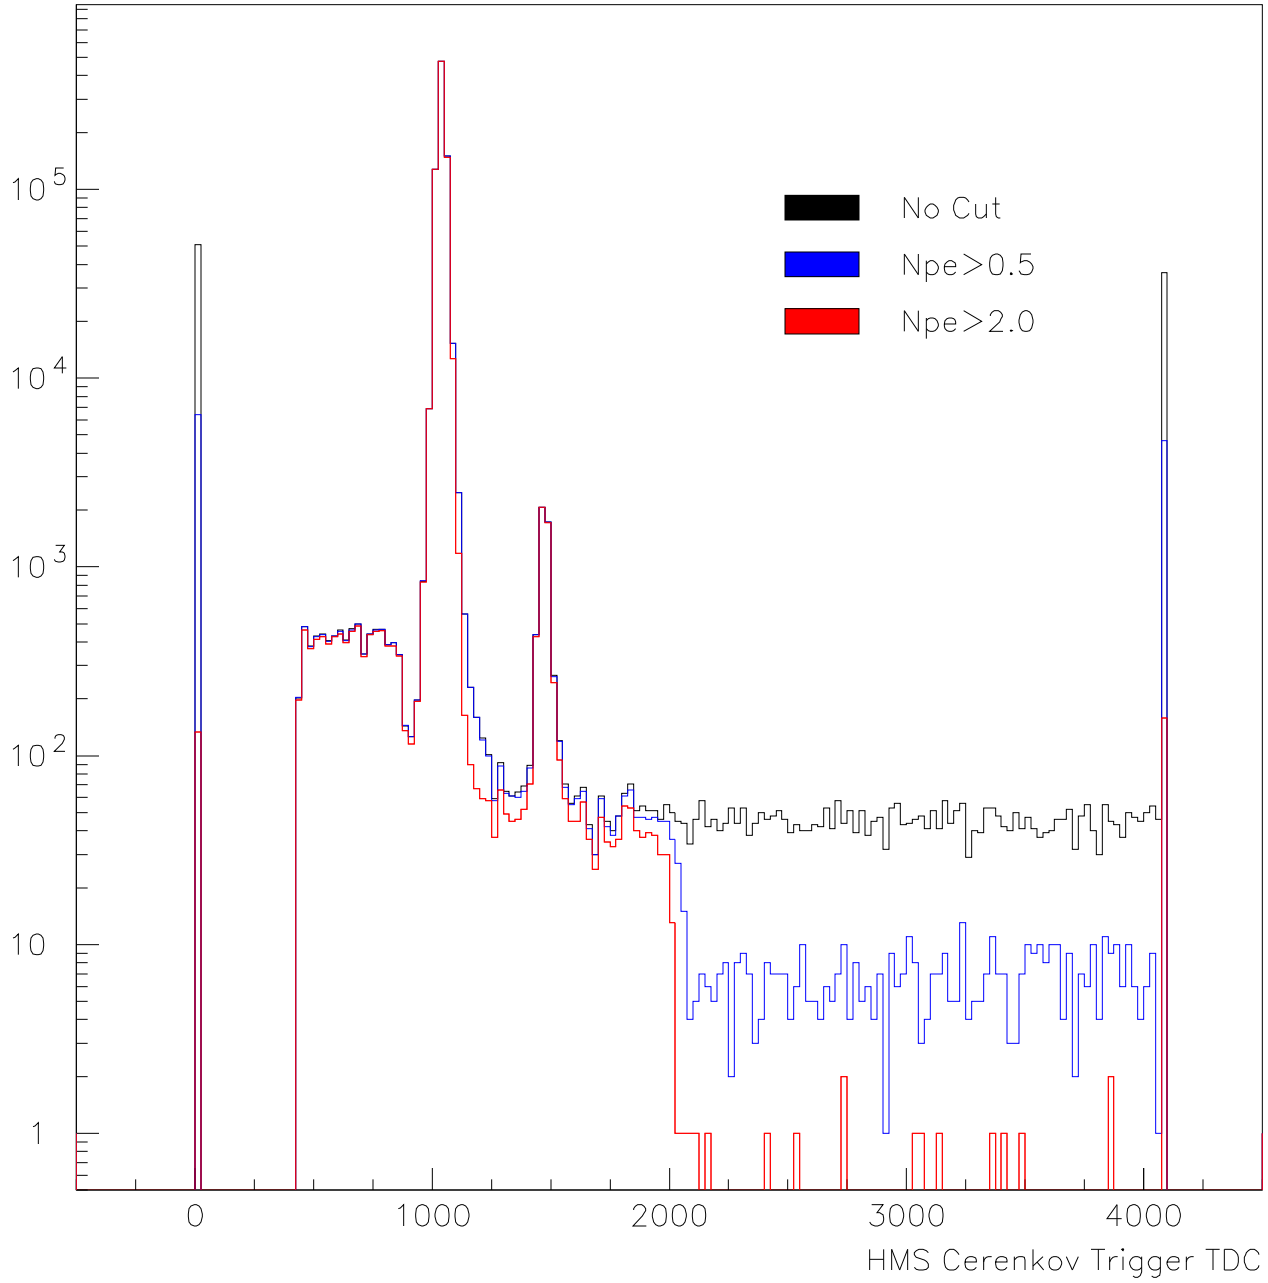

Run 17234 – Rate 0.5kHz

Run 16958 – Rate 16kHz

Run 16959 – Rate 16kHz

Run 17453 – Rate 160kHz

Run 47509 – Rate 7kHz

Run 47510 – Rate 51kHz

Run 47511 – Rate 51kHz

Run 47479 - Rate 64kHz

Run 47480 – Rate 64kHz

Run 47481 – Rate 64kHz

Run 47296 – Rate 69kHz

Run 47245 – Rate 150kHz

Run 47246 – Rate 152kHz

Run 47192 – Rate 153kHz

Run 47267 – Rate 216kHz

Run 47243 – Rate 306kHz

Run 47244 – Rate 307kHz

Run 47191 – Rate 312kHz

Run 47483 – Rate 315kHz

Run 47266 – Rate 358kHz

Run 47297 – Rate 390kHz

Run 47242 – Rate 498kHz

Run 47241 – Rate 521kHz

Run 47190 – Rate 536kHz