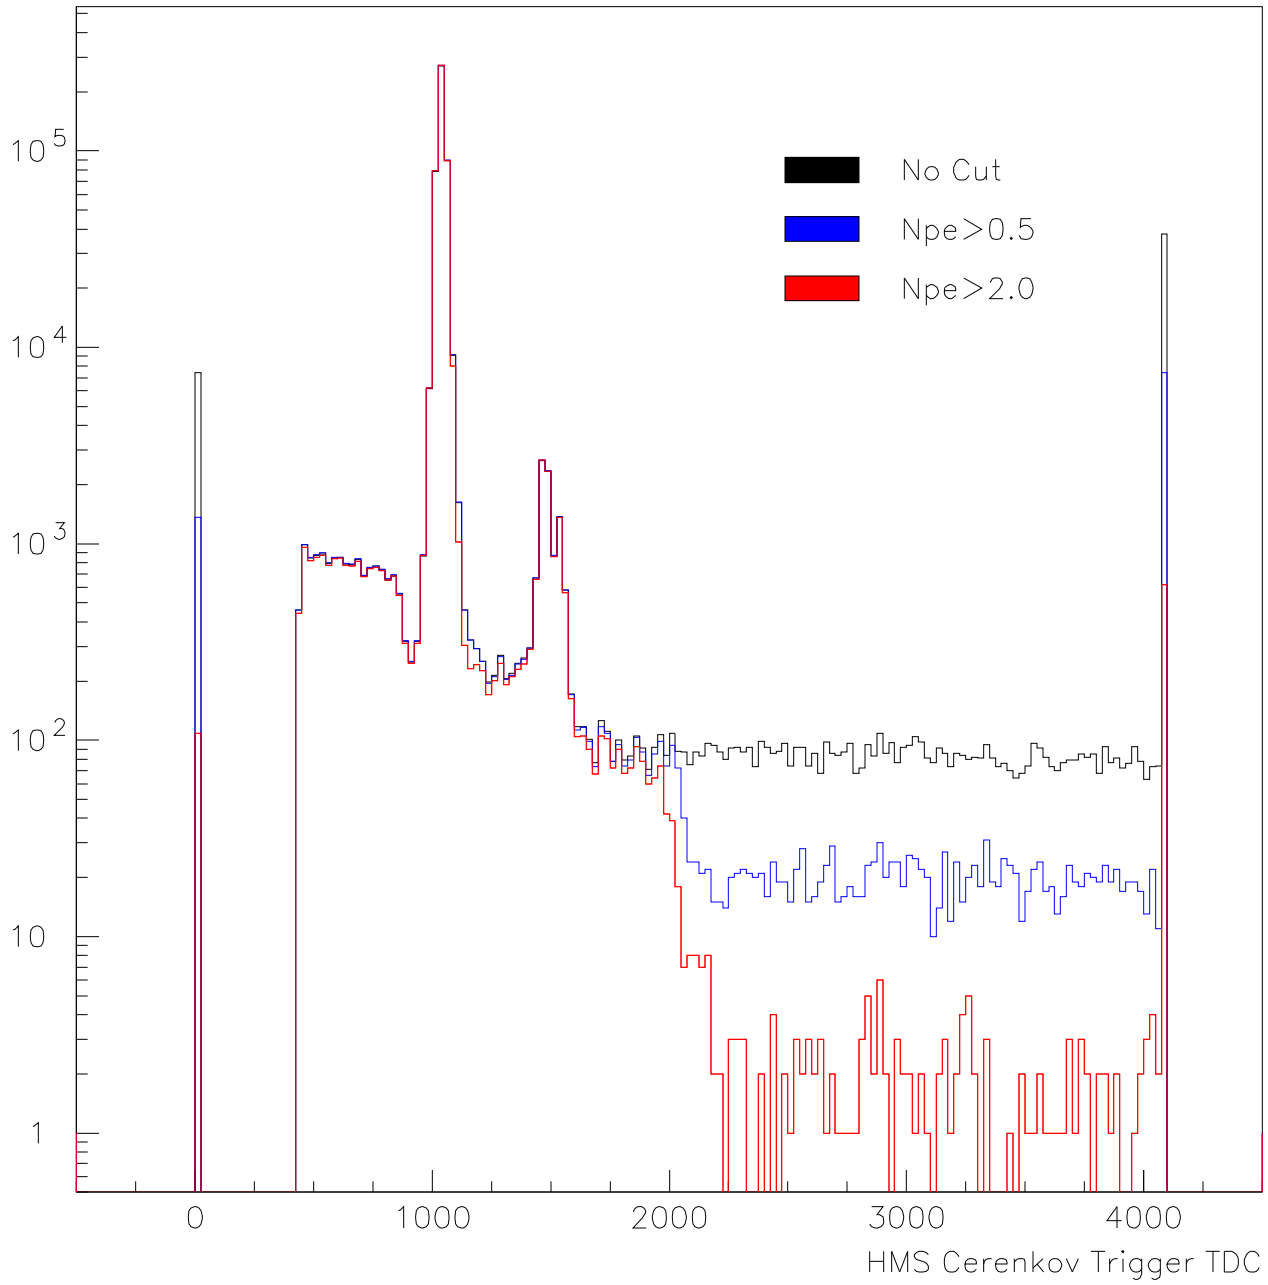

Run 17234 – Rate 0.5kHz

Run 16958 – Rate 16kHz

Run 16959 – Rate 16kHz

Run 17453 – Rate 160kHz

Run 47509 – Rate 7kHz

Run 47510 – Rate 51kHz

Run 47511 – Rate 51kHz

Run 47479 - Rate 64kHz

Run 47480 – Rate 64kHz

Run 47481 – Rate 64kHz

Run 47296 – Rate 69kHz

Run 47245 – Rate 150kHz

Run 47246 – Rate 152kHz

Run 47192 – Rate 153kHz

Run 47267 – Rate 216kHz

Run 47243 – Rate 306kHz

Run 47244 – Rate 307kHz

Run 47191 – Rate 312kHz

Run 47483 – Rate 315kHz

Run 47266 – Rate 358kHz

Run 47297 – Rate 390kHz

Run 47242 – Rate 498kHz

Run 47241 – Rate 521kHz

Run 47190 – Rate 536kHz