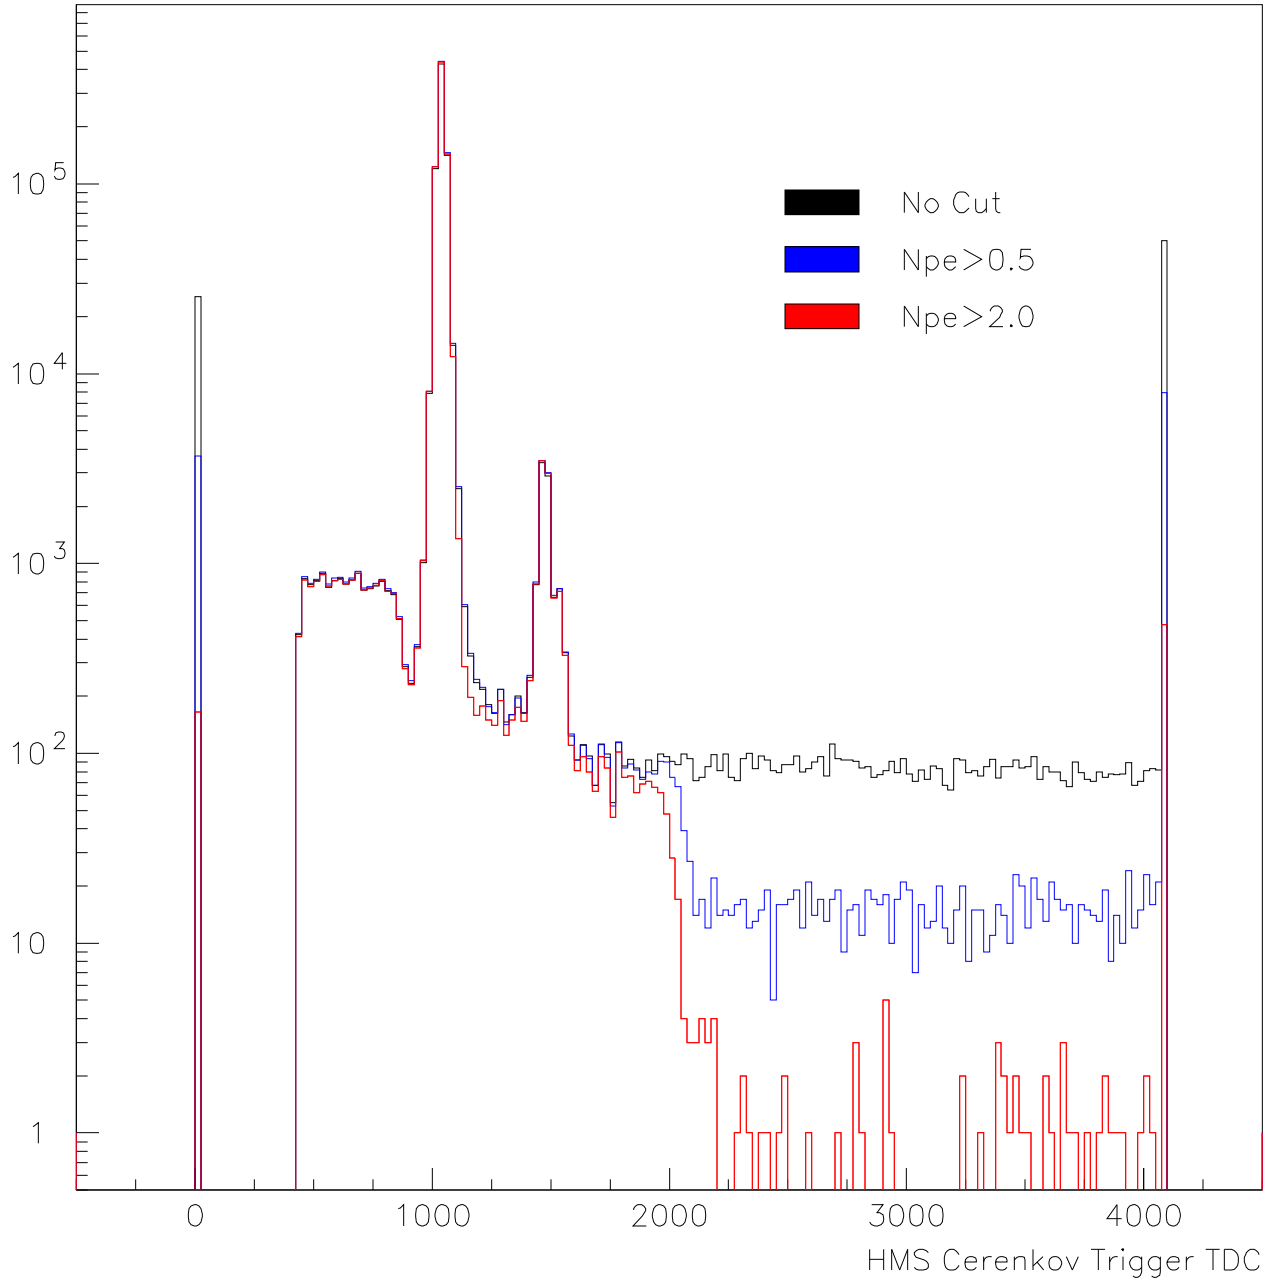

Run 17234 – Rate 0.5kHz

Run 16958 – Rate 16kHz

Run 16959 – Rate 16kHz

Run 17453 – Rate 160kHz

Run 47509 – Rate 7kHz

Run 47510 – Rate 51kHz

Run 47511 – Rate 51kHz

Run 47479 - Rate 64kHz

Run 47480 – Rate 64kHz

Run 47481 – Rate 64kHz

Run 47296 – Rate 69kHz

Run 47245 – Rate 150kHz

Run 47246 – Rate 152kHz

Run 47192 – Rate 153kHz

Run 47267 – Rate 216kHz

Run 47243 – Rate 306kHz

Run 47244 – Rate 307kHz

Run 47191 – Rate 312kHz

Run 47483 – Rate 315kHz

Run 47266 – Rate 358kHz

Run 47297 – Rate 390kHz

Run 47242 – Rate 498kHz

Run 47241 – Rate 521kHz

Run 47190 – Rate 536kHz