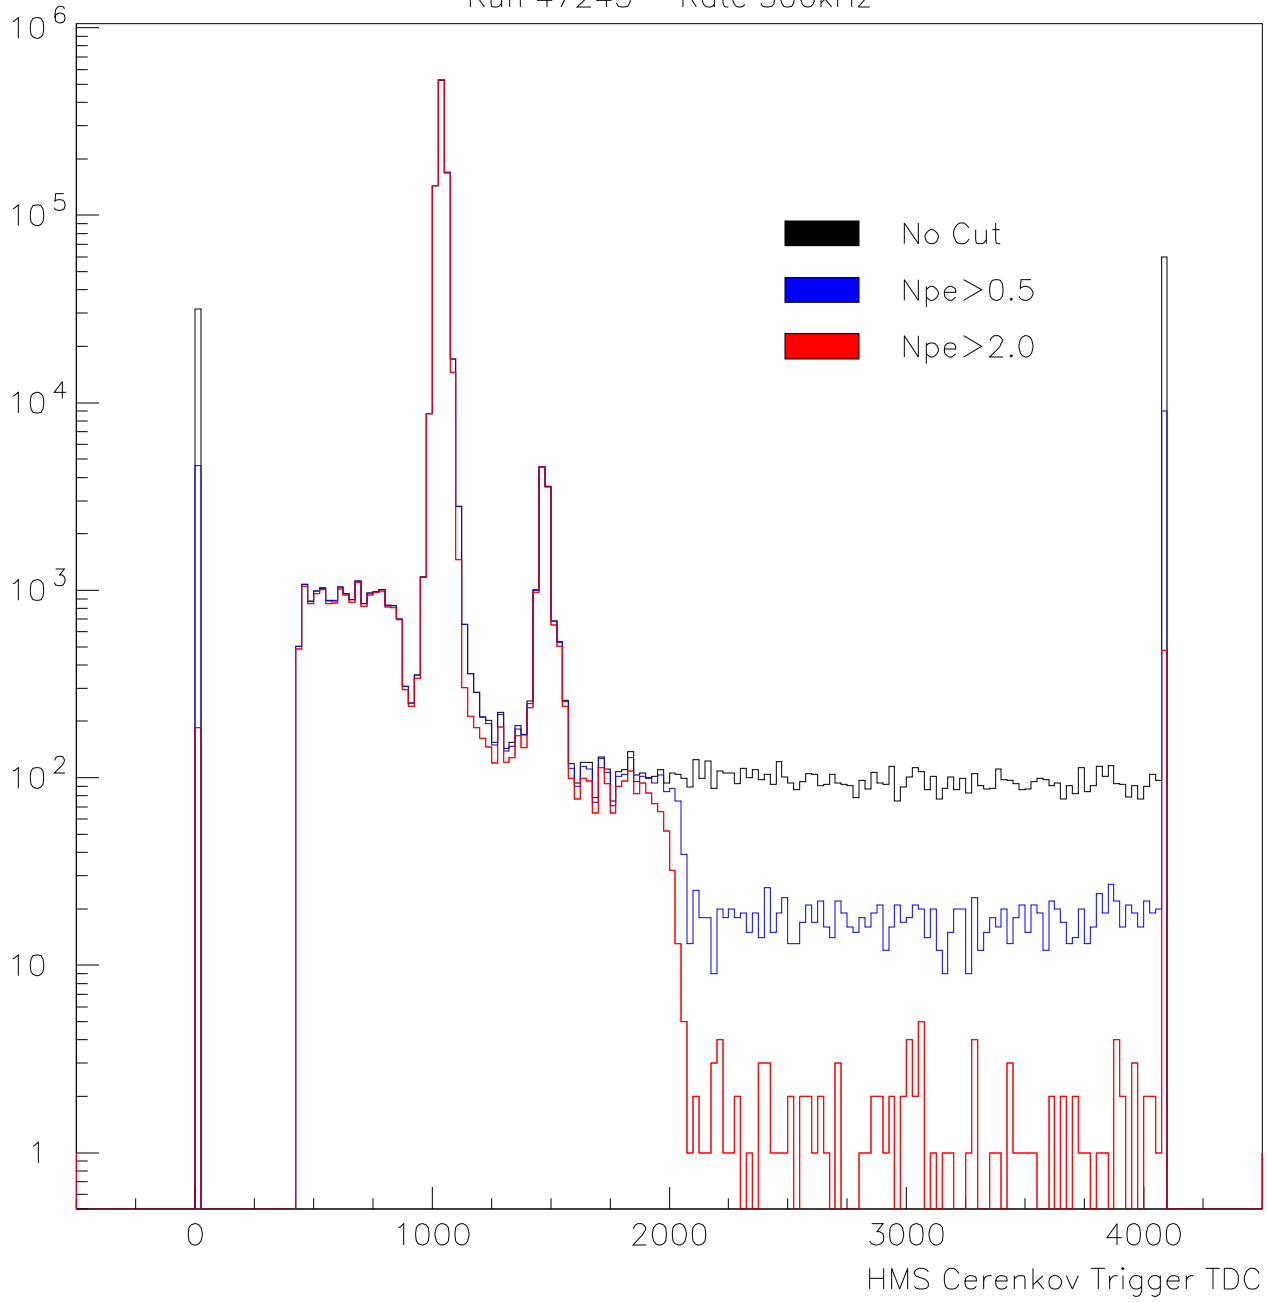

Run 17234 – Rate 0.5kHz

Run 16958 – Rate 16kHz

Run 16959 – Rate 16kHz

Run 17453 – Rate 160kHz

Run 47509 – Rate 7kHz

Run 47510 – Rate 51kHz

Run 47511 – Rate 51kHz

Run 47479 - Rate 64kHz

Run 47480 – Rate 64kHz

Run 47481 – Rate 64kHz

Run 47296 – Rate 69kHz

Run 47245 – Rate 150kHz

Run 47246 – Rate 152kHz

Run 47192 – Rate 153kHz

Run 47267 – Rate 216kHz

Run 47243 – Rate 306kHz

Run 47244 – Rate 307kHz

Run 47191 – Rate 312kHz

Run 47483 – Rate 315kHz

Run 47266 – Rate 358kHz

Run 47297 – Rate 390kHz

Run 47242 – Rate 498kHz

Run 47241 – Rate 521kHz

Run 47190 – Rate 536kHz