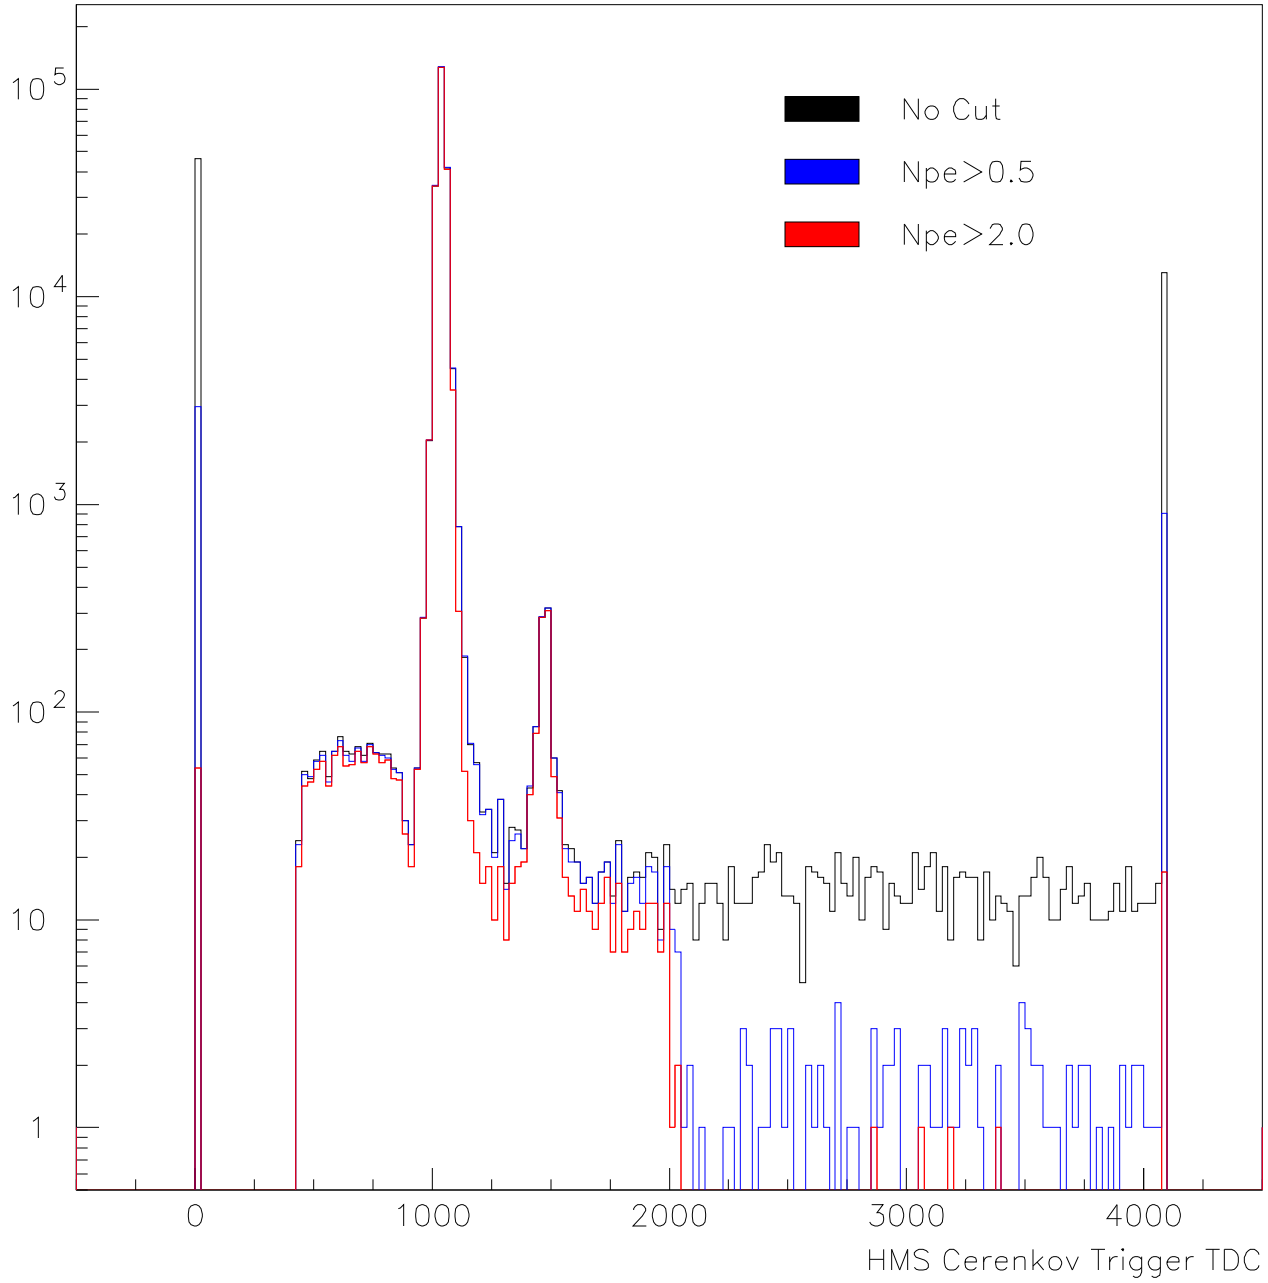

Run 17234 – Rate 0.5kHz

Run 16958 – Rate 16kHz

Run 16959 – Rate 16kHz

Run 17453 – Rate 160kHz

Run 47509 – Rate 7kHz

Run 47510 – Rate 51kHz

Run 47511 – Rate 51kHz

Run 47479 - Rate 64kHz

Run 47480 – Rate 64kHz

Run 47481 – Rate 64kHz

Run 47296 – Rate 69kHz

Run 47245 – Rate 150kHz

Run 47246 – Rate 152kHz

Run 47192 – Rate 153kHz

Run 47267 – Rate 216kHz

Run 47243 – Rate 306kHz

Run 47244 – Rate 307kHz

Run 47191 – Rate 312kHz

Run 47483 – Rate 315kHz

Run 47266 – Rate 358kHz

Run 47297 – Rate 390kHz

Run 47242 – Rate 498kHz

Run 47241 – Rate 521kHz

Run 47190 – Rate 536kHz