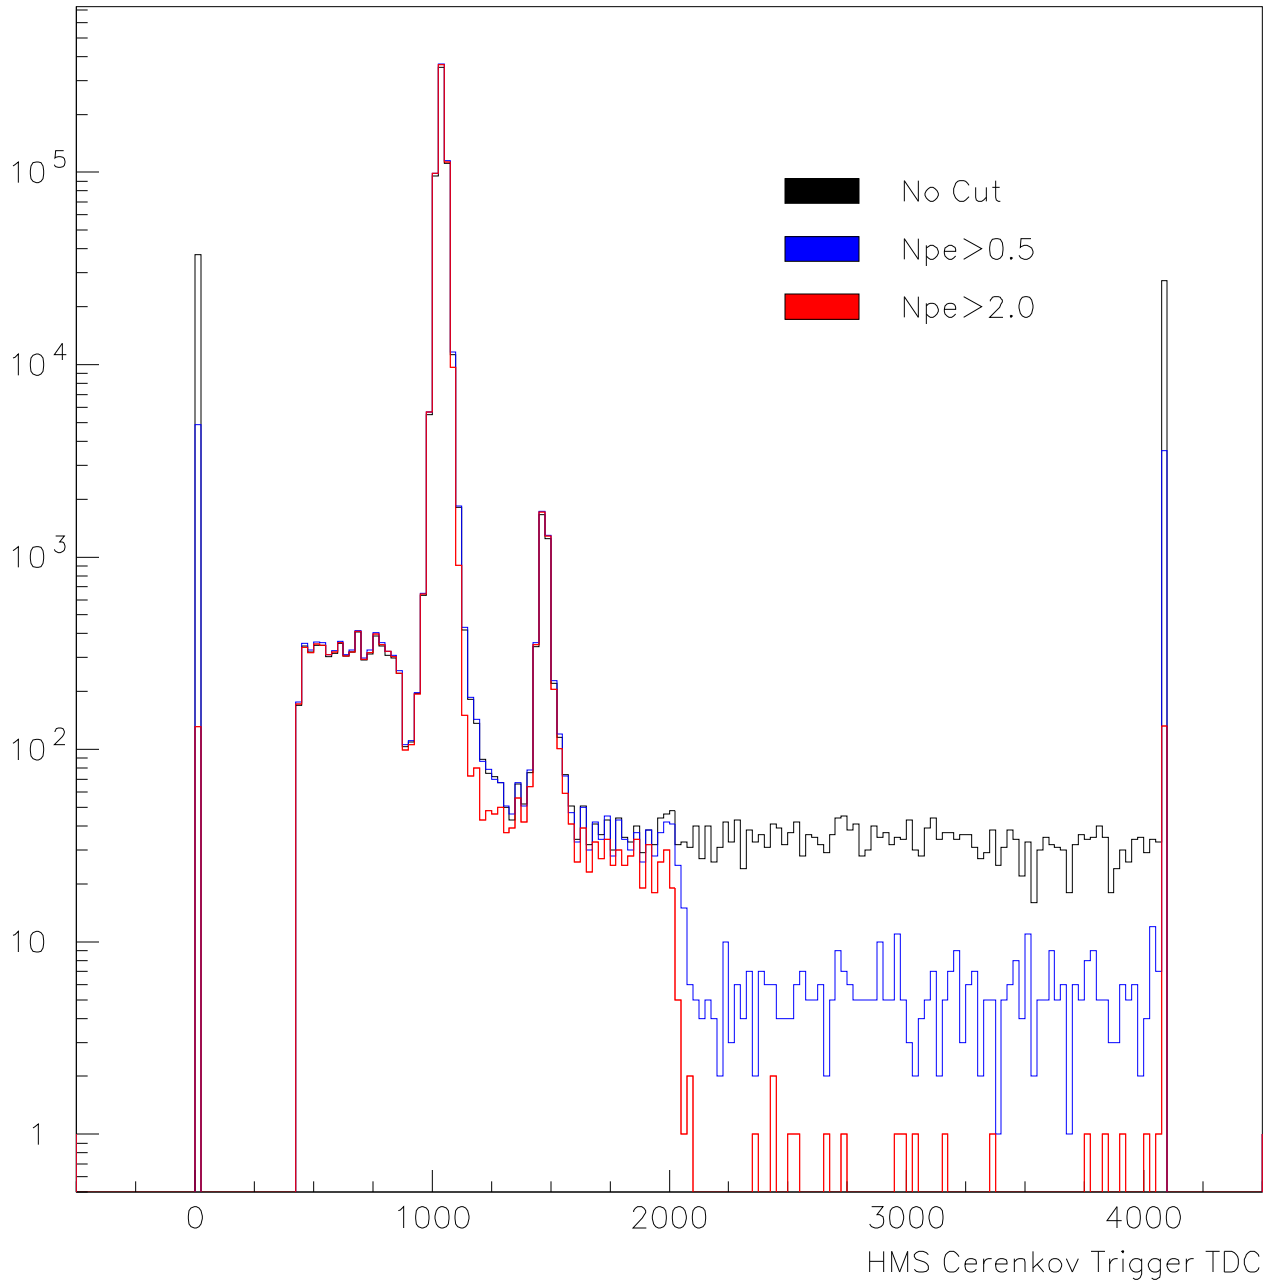

Run 17234 – Rate 0.5kHz

Run 16958 – Rate 16kHz

Run 16959 – Rate 16kHz

Run 17453 – Rate 160kHz

Run 47509 – Rate 7kHz

Run 47510 – Rate 51kHz

Run 47511 – Rate 51kHz

Run 47479 - Rate 64kHz

Run 47480 – Rate 64kHz

Run 47481 – Rate 64kHz

Run 47296 – Rate 69kHz

Run 47245 – Rate 150kHz

Run 47246 – Rate 152kHz

Run 47192 – Rate 153kHz

Run 47267 – Rate 216kHz

Run 47243 – Rate 306kHz

Run 47244 – Rate 307kHz

Run 47191 – Rate 312kHz

Run 47483 – Rate 315kHz

Run 47266 – Rate 358kHz

Run 47297 – Rate 390kHz

Run 47242 – Rate 498kHz

Run 47241 – Rate 521kHz

Run 47190 – Rate 536kHz