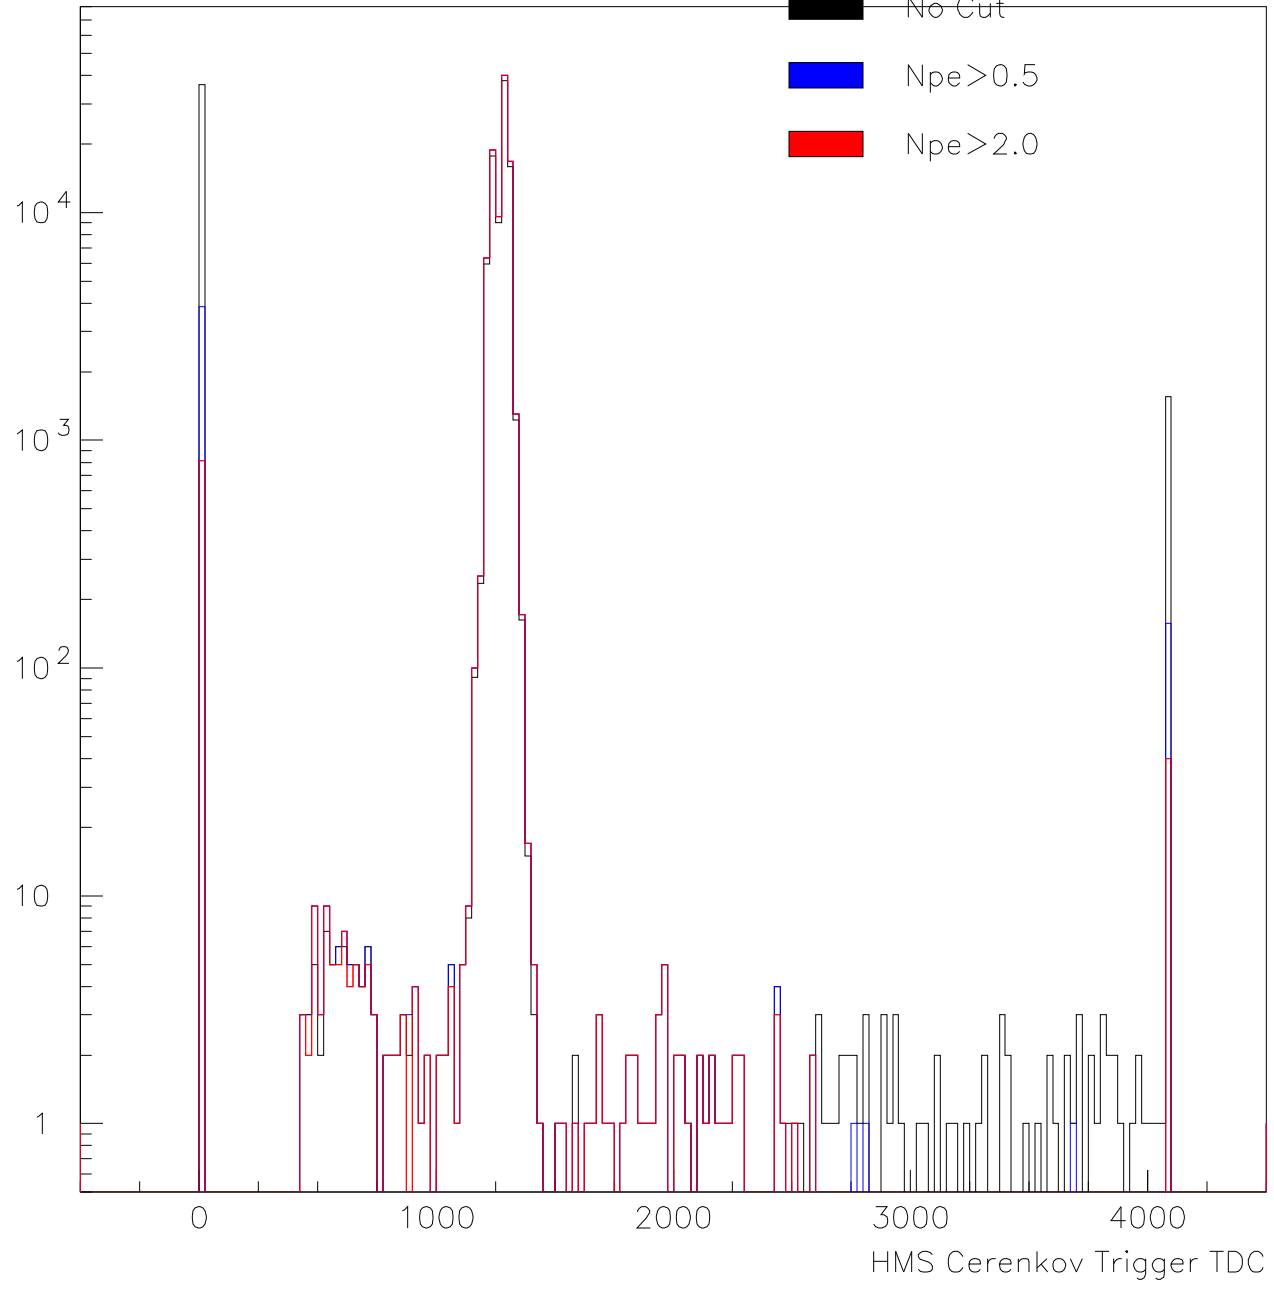

Run 17234 – Rate 0.5kHz

Run 16958 – Rate 16kHz

Run 16959 – Rate 16kHz

Run 17453 – Rate 160kHz

Run 47509 – Rate 7kHz

Run 47510 – Rate 51kHz

Run 47511 – Rate 51kHz

Run 47479 - Rate 64kHz

Run 47480 – Rate 64kHz

Run 47481 – Rate 64kHz

Run 47296 – Rate 69kHz

Run 47245 – Rate 150kHz

Run 47246 – Rate 152kHz

Run 47192 – Rate 153kHz

Run 47267 – Rate 216kHz

Run 47243 – Rate 306kHz

Run 47244 – Rate 307kHz

Run 47191 – Rate 312kHz

Run 47483 – Rate 315kHz

Run 47266 – Rate 358kHz

Run 47297 – Rate 390kHz

Run 47242 – Rate 498kHz

Run 47241 – Rate 521kHz

Run 47190 – Rate 536kHz